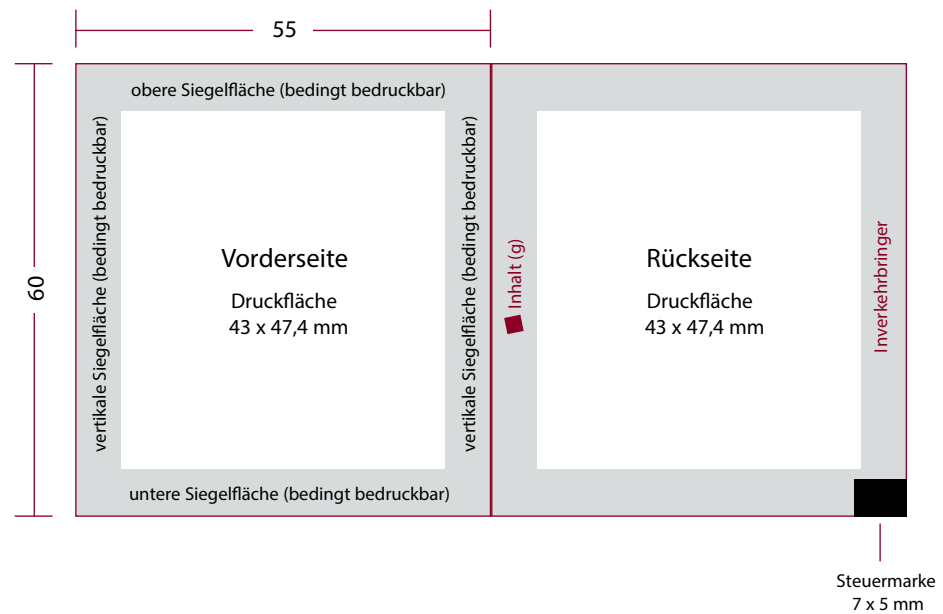

## Zucker-Sachet – Digital

55 x 60 mm Abbildungsmaßstab 1:1

Inverkehrbringer und Inhaltsangaben sind Pflichttexte.  
Diese werden in einer Logofarbe mitgedruckt.

Bitte legen Sie die Pflichttexte entsprechend den Angaben auf der  
Standskizze an.