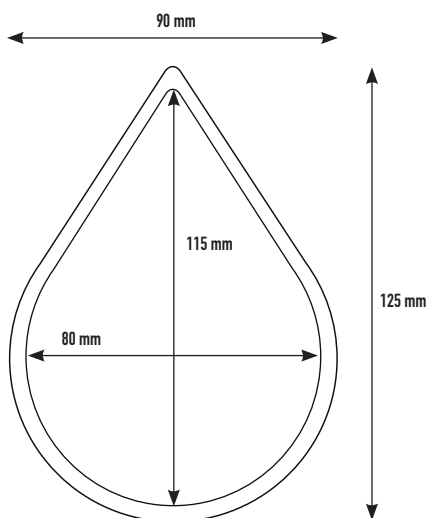

SPONGECARD TROPFEN

DROP | GOUTTE | GOTA

GEPRESST

COMPRESSED | COMPRIME | COMPRIMIDA

GEQUOLLEN

EXPANDED | GONFLE | EXPANDIDO

DRUCKBEREICH | PRINTING AREA

SURFACE IMPRIMABLE | SUPERFICIE IMPRESIONABLE

FLYER

- Beidseitig bedruckbar gemäß 4c Euroscala
- Printable on both sides 4c Euroscale
- Imprimable des deux côtés en quadri
- Impresionable de ambos lados en 4c escala Europea