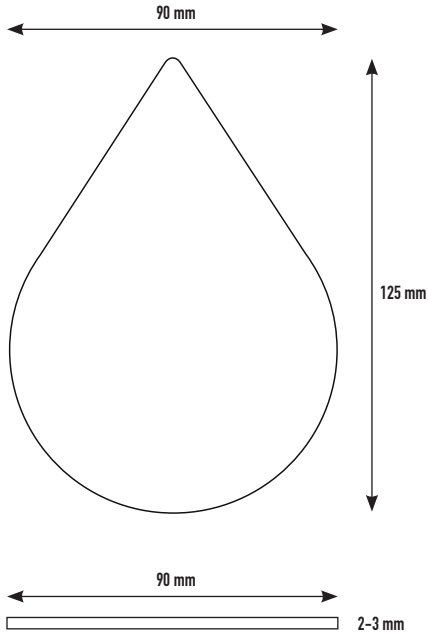

SPONGECARD TROPFEN

DROP | GOUTTE | GOTA

GEPRESST

COMPRESSED | COMPRIME | COMPRIMIDA

GEQUOLLEN

EXPANDED | GONFLE | EXPANDIDO

DRUCKBEREICH | PRINTING AREA

SURFACE IMPRIMABLE | SUPERFICIE IMPRESIONABLE

FLYER

- Beidseitig bedruckbar gemäß 4c Euroscala
- Printable on both sides 4c Euroscale
- Imprimable des deux côtés en quadri
- Impresionable de ambos lados en 4c escala Europea