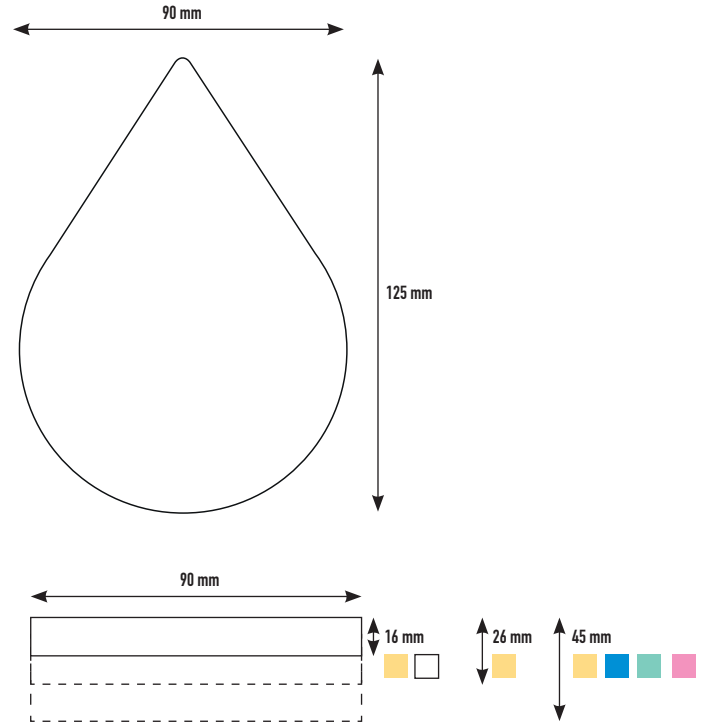

SPONGECARD TROPFEN

DROP | GOUTTE | GOTA

GEPRESST

COMPRESSED | COMPRIME | COMPRIMIDA

GEQUOLLEN

EXPANDED | GONFLE | EXPANDIDO

DRUCKBEREICH | PRINTING AREA

SURFACE IMPRIMABLE | SUPERFICIE IMPRESIONABLE

FLYER

- Beidseitig bedruckbar gemäß 4c Euroscala
- Printable on both sides 4c Euroscale
- Imprimable des deux côtés en quadri
- Impresionable de ambos lados en 4c escala Europea