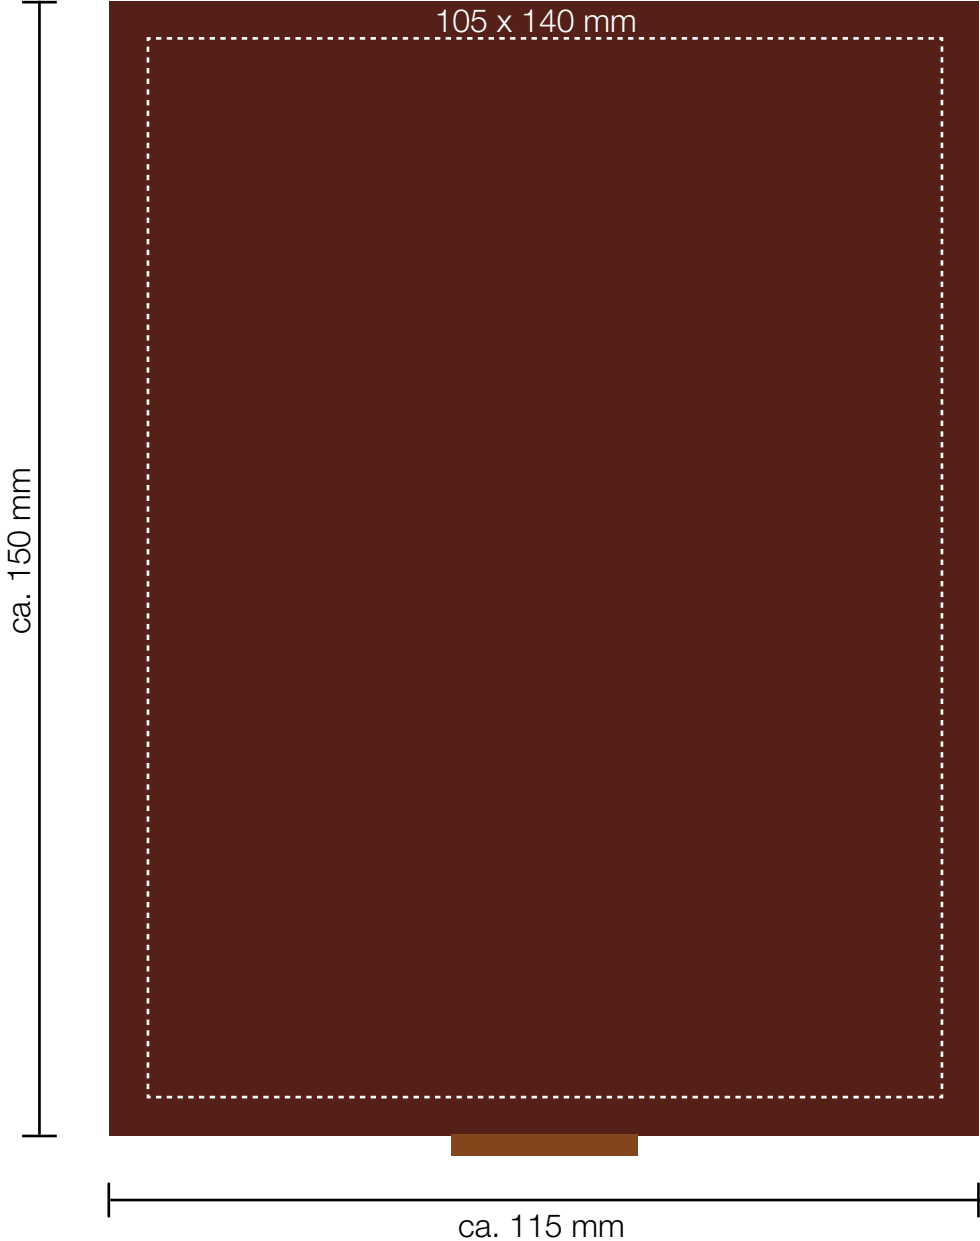

KORREKTURABZUG

Logogröße:

Position:

Hinweis:
Holz ist ein Naturprodukt.
Aufgrund der individuellen
Beschaffenheit kann die Gravur
unterschiedlich ausfallen.

Farben in der Abbildung entsprechen nicht den Originalfarben.

Abbildung ca. 1:1