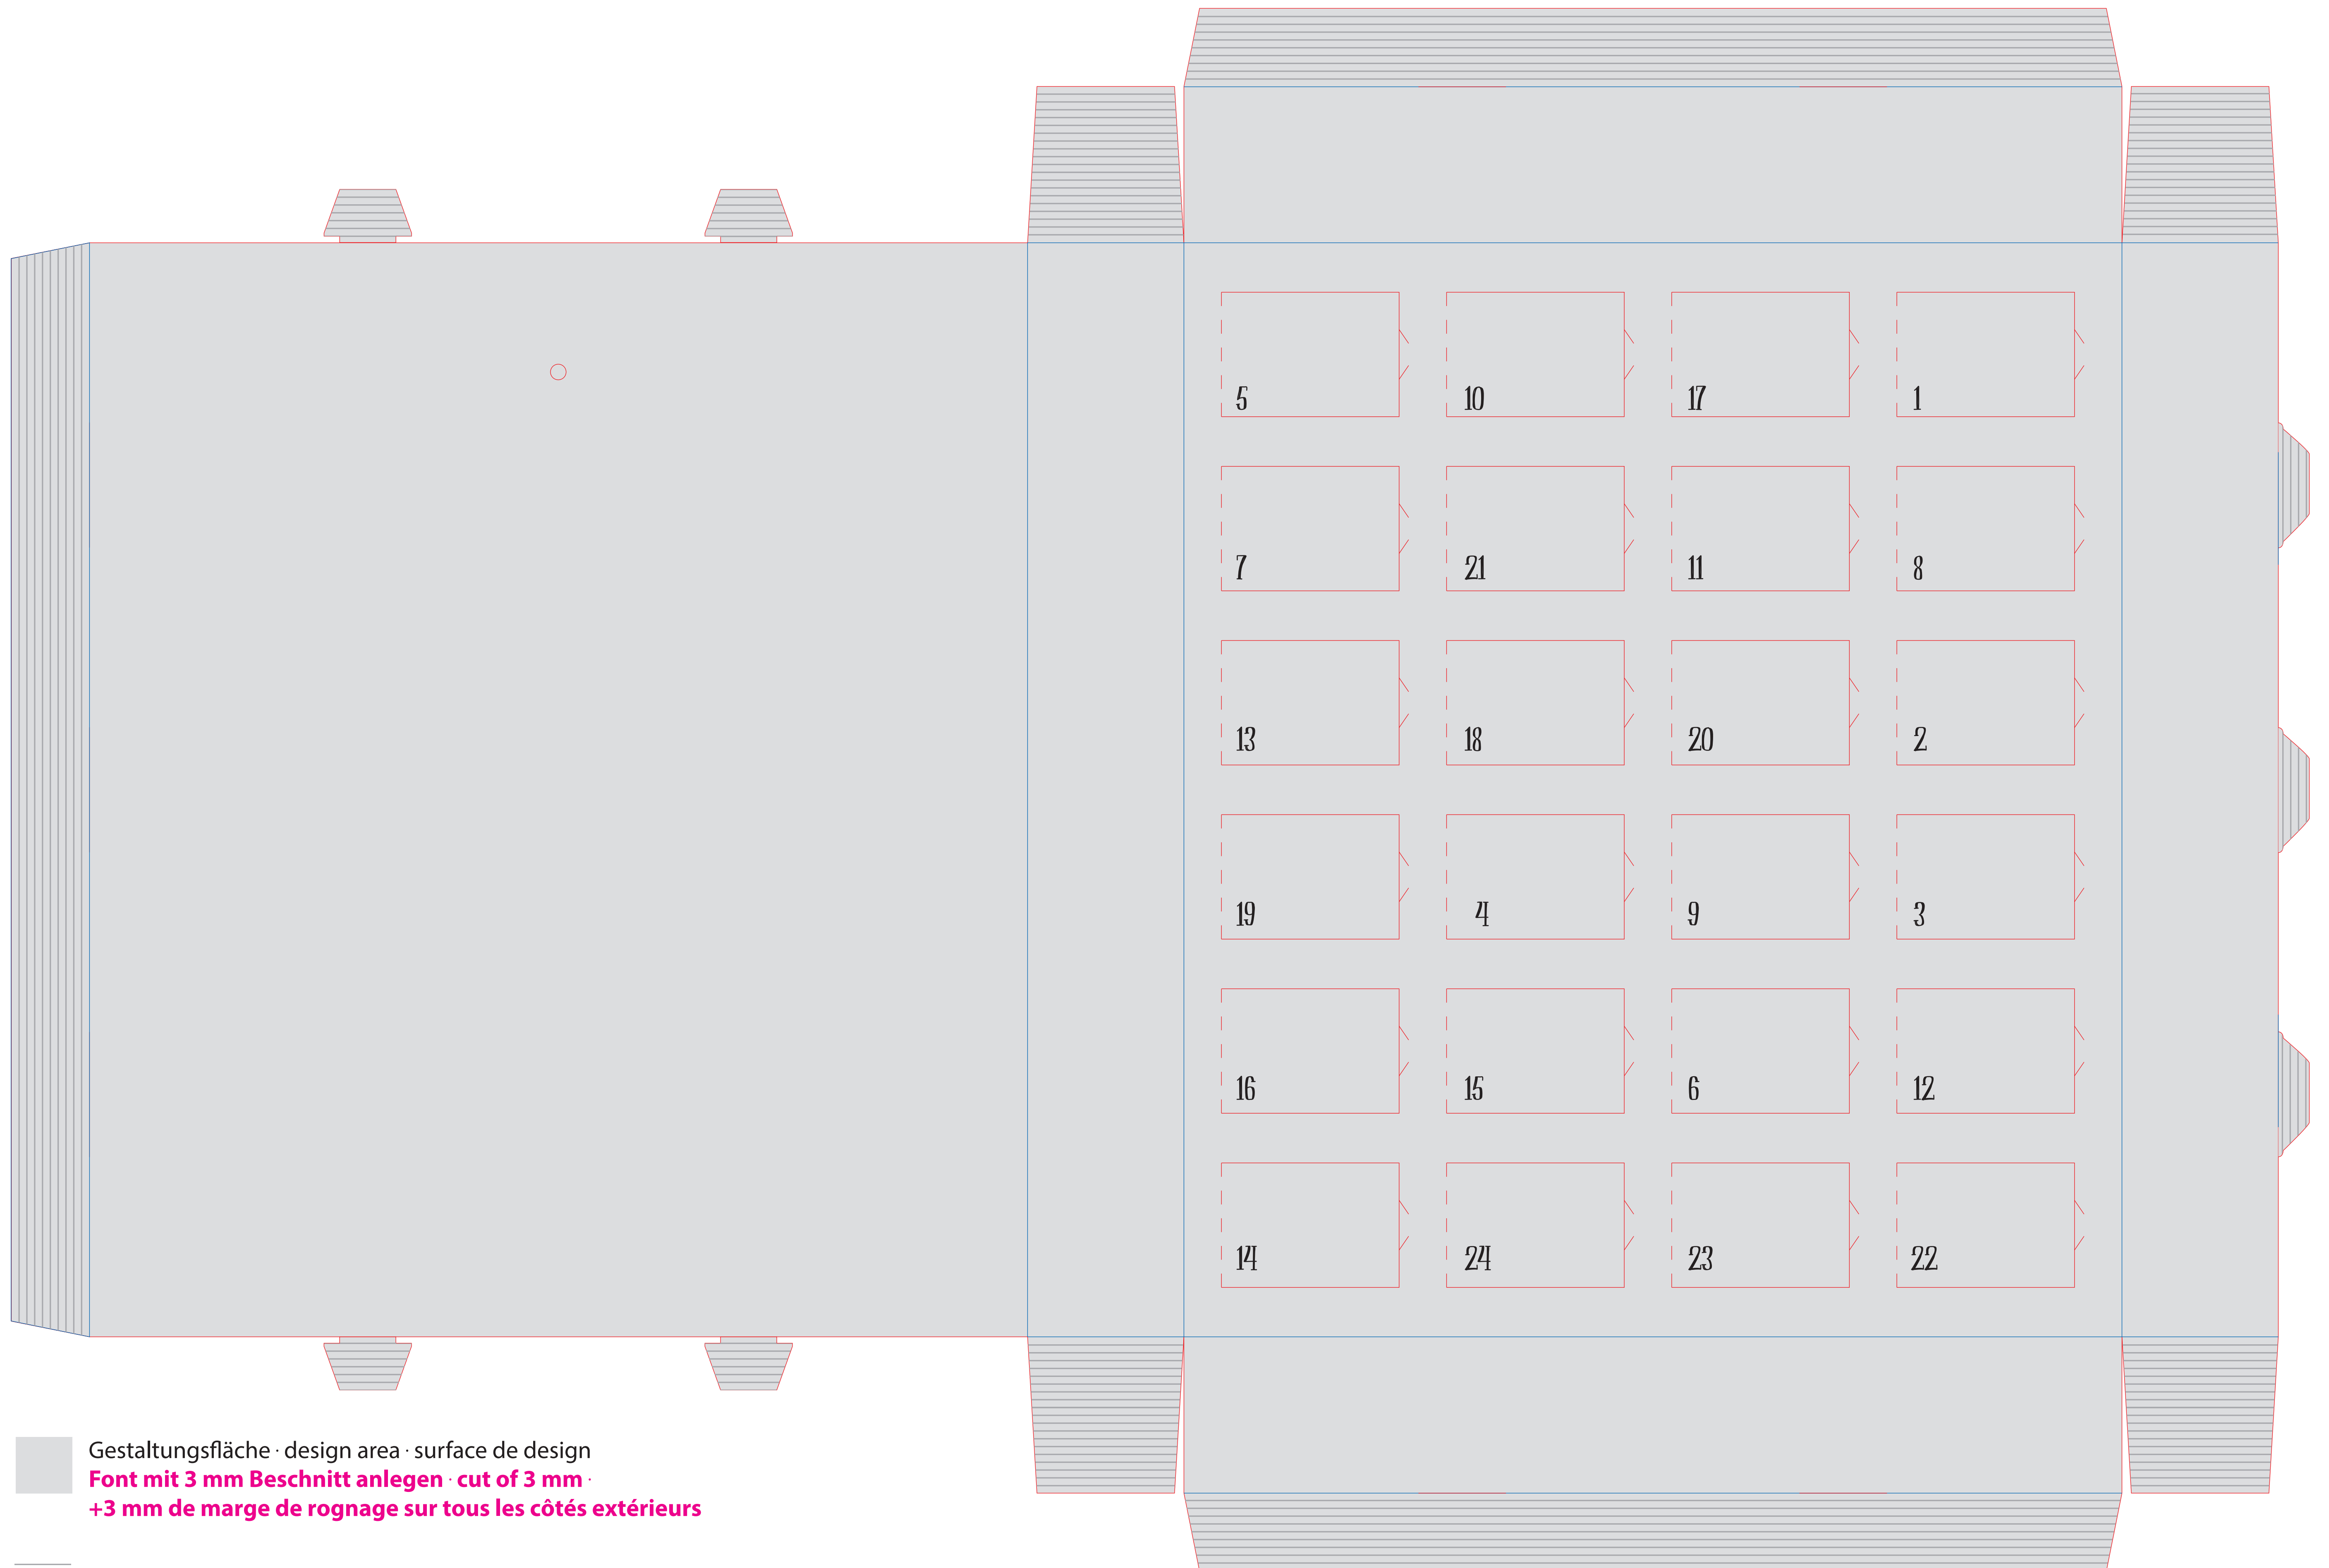

# Wand-Adventskalender · wall event calendar · calendrier de l'avent à accrocher · 345 x 295 x 50 mm

■ Gestaltungsfläche · design area · surface de design  
Font mit 3 mm Beschnitt anlegen · cut of 3 mm ·  
+3 mm de marge de rognage sur tous les côtés extérieurs

▬▬▬▬ Nur mit Fond bedruckbar · only mark with background · imprimable uniquement  
avec une couleur de fond

Bitte **Informationsblatt**  
zur Erstellung Ihrer  
Druckdaten beachten.

Please take note of the  
**information sheet**  
for the creation of your  
printing data.