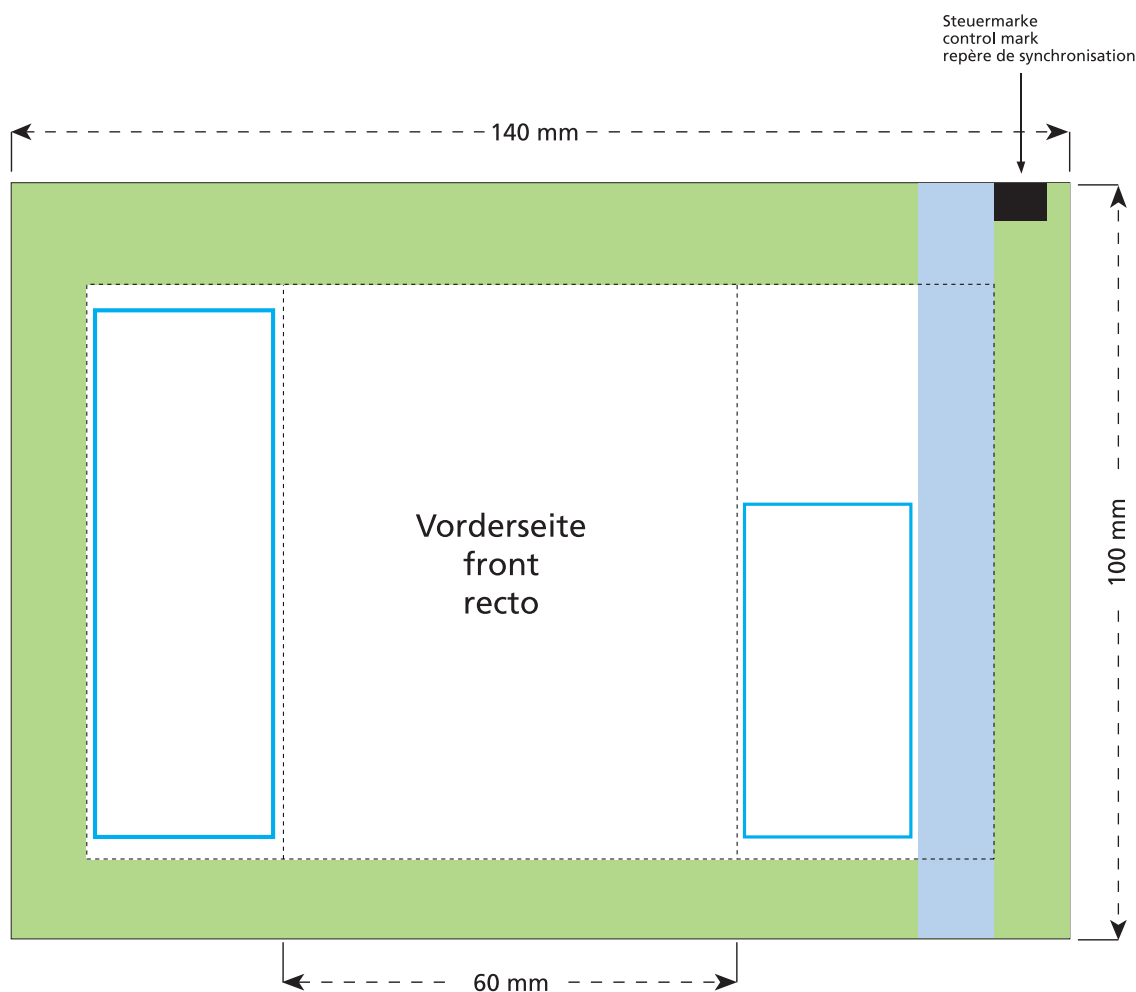

Artikel Nr. · Article No. : 110101173

Tüte · bag · sachet  
60 x 100 mm

-  Bedruckbare Fläche · printing surface · surface d'impression
-  Siegelnaht bedingt bedruckbar · sealing surface can be printed on under some circumstances · surface de fermeture peut être imprimée sous certaines conditions
-  Siegelnaht nicht bedruckbar · sealing surface can't be printed on · surface de fermeture ne peut pas être imprimée
-  Fläche wird durch die Siegelnaht verdeckt · surface is covered by the sealing seam · surface est couverte par un thermoscellage
-  Pflichttexte · mandatory text · textes obligatoires
-  Fläche nicht bedruckbar · surface can't be printed on · surface ne peut pas être imprimée
-  Beschnitt · bleed · découpe