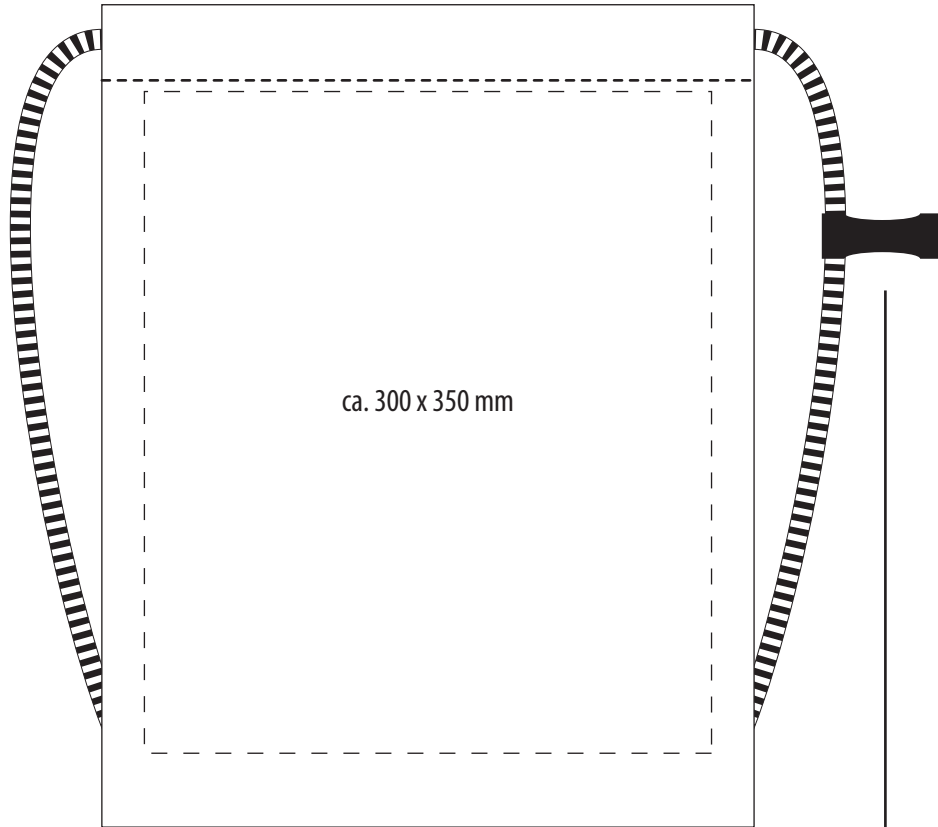

DRAWSTRING BAG REFLECTS-WASSILLA (52217)

Scale: 1/4

Tampondruck/Padprint

DRAWSTRING BAG REFLECTS-WASSILLA (52217)

Scale: 1/4

Tampondruck/Padprint