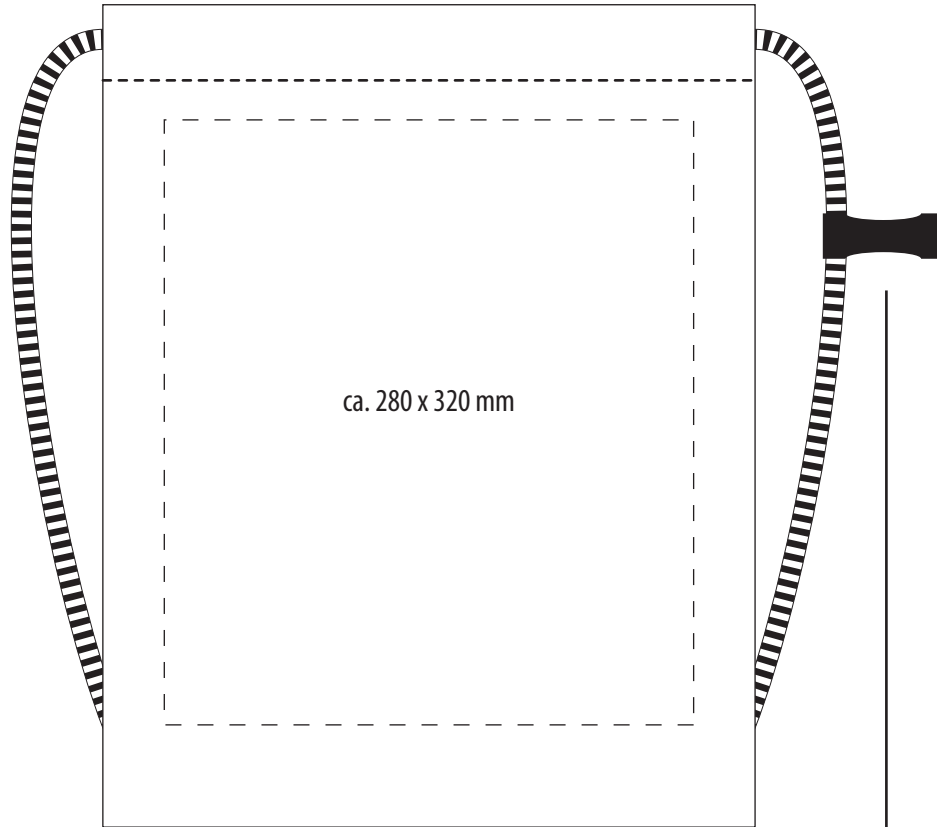

DRAWSTRING BAG REFLECTS-WASSILLA (52217)

Scale: 1/4

Tampondruck/Padprint

DRAWSTRING BAG REFLECTS-WASSILLA (52217)

Scale: 1/4

Tampondruck/Padprint