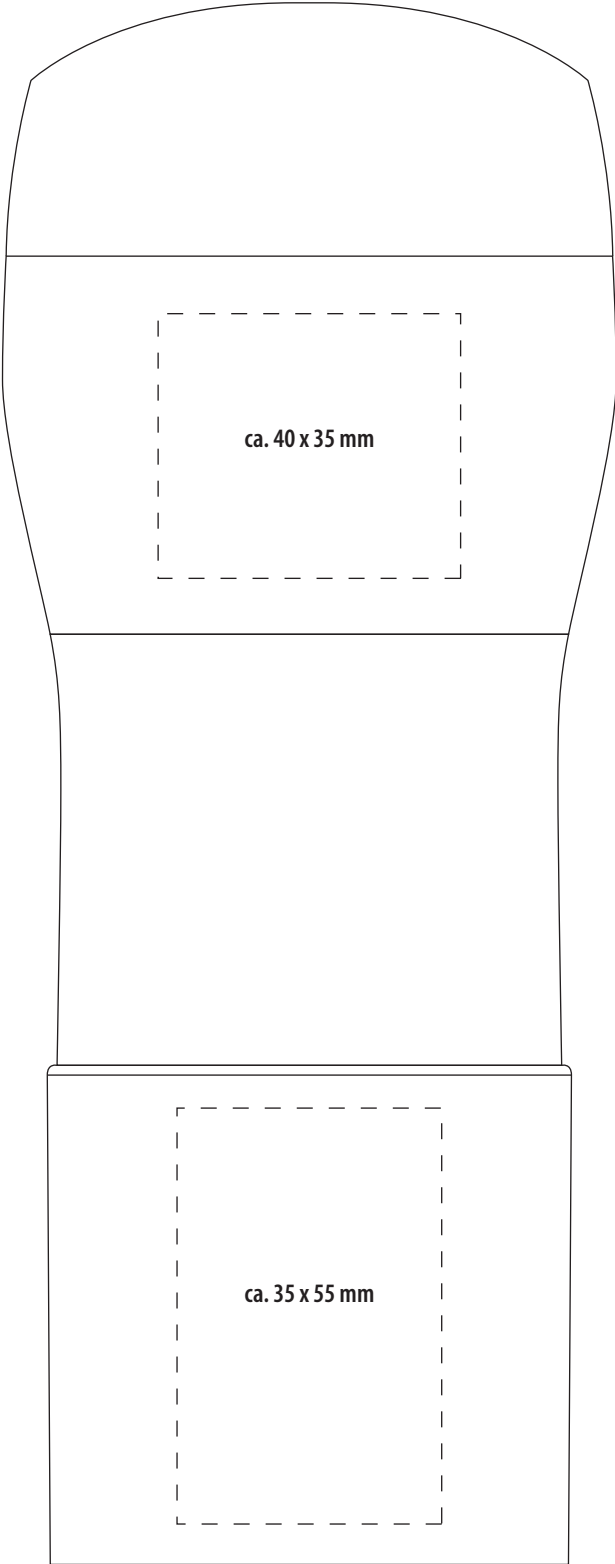

Cup REFLECTS-LEOBEN (51571)

Cup REFLECTS-LEOBEN (51571)

3D Laser only!