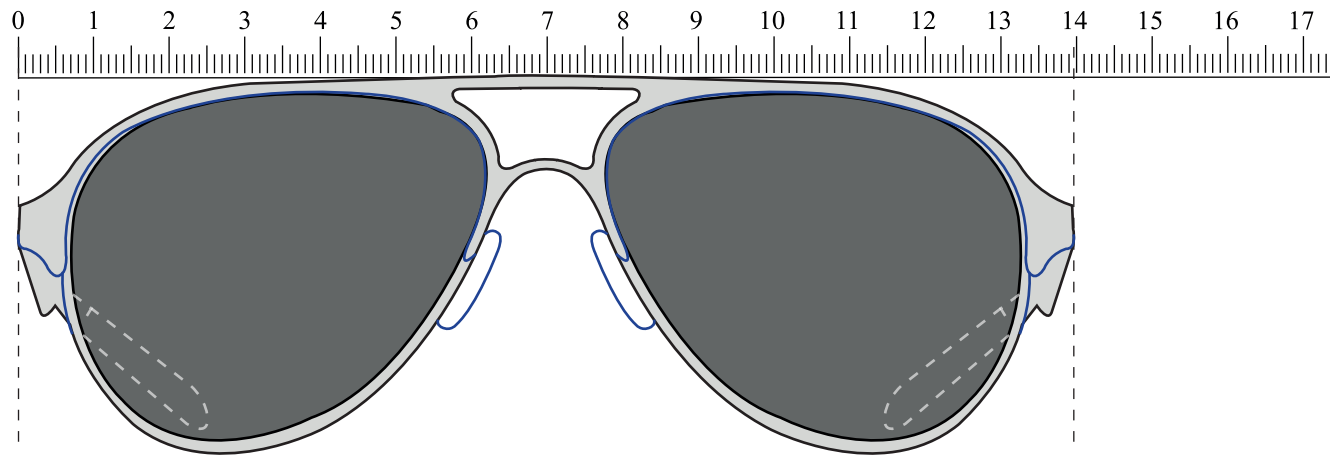

# LS-840

Brillenfront : 139,6 mm

Bügel (1:1) : 135,4 mm

Bügel (1:1) : 135,4 mm

empfohlene Werbefläche: mm

Rahmenfarbe:

Druckfarbe:

Glasfarbe: Standard (Smoke)