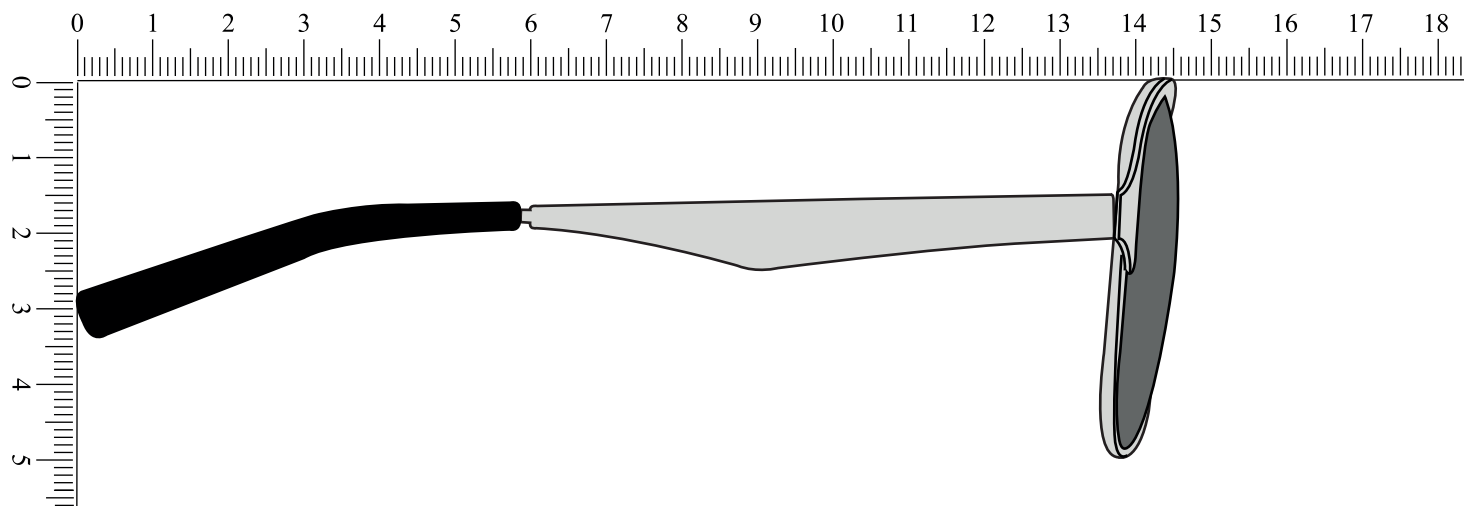

# LS-840

Brillenfront : 139,6 mm

Bügel (1:1) : 135,4 mm

Bügel (1:1) : 135,4 mm

empfohlene Werbefläche: mm

Rahmenfarbe:

Druckfarbe:

Glasfarbe: Standard (Smoke)