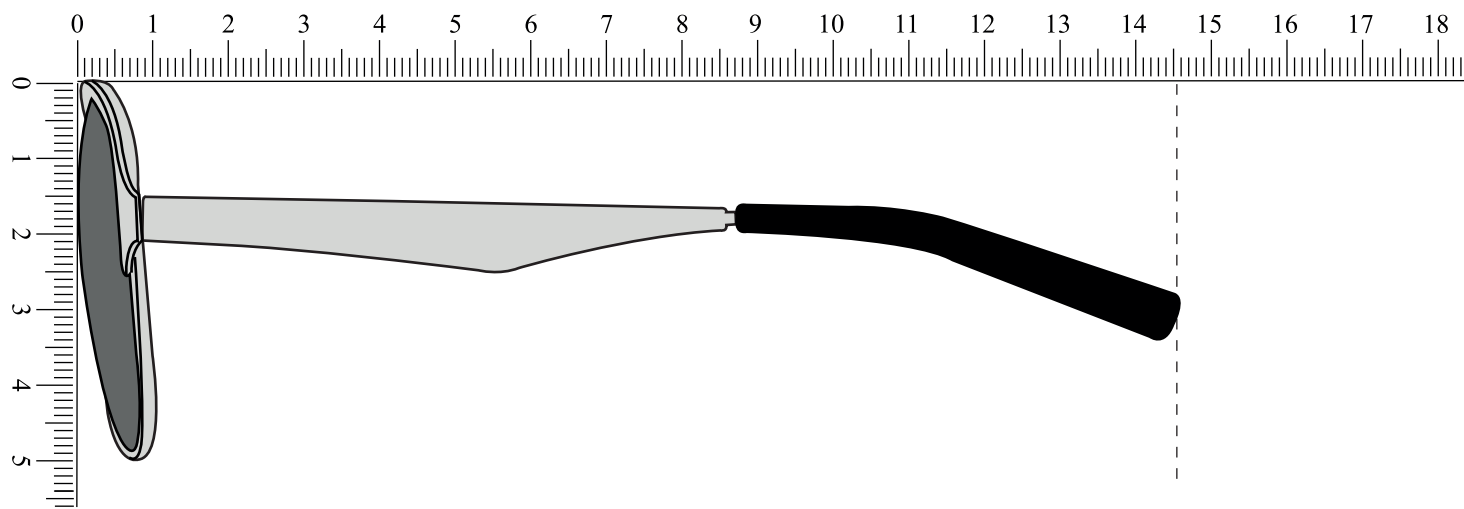

# LS-840

Brillenfront : 139,6 mm

Bügel (1:1) : 135,4 mm

Bügel (1:1) : 135,4 mm

empfohlene Werbefläche: mm

Rahmenfarbe:

Druckfarbe:

Glasfarbe: Standard (Smoke)