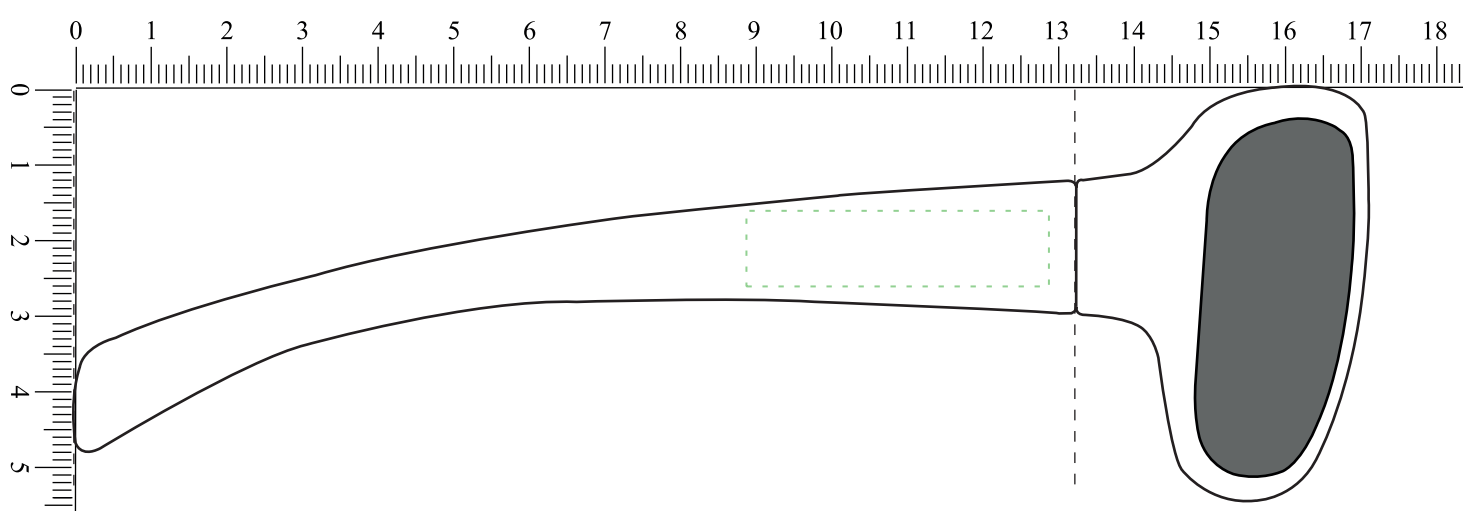

LS-218

Brillenfront : 141 mm

Gläser (1:1) : 60 x 45,5 mm

Gläser (1:1) : 60 x 45,5 mm

Bügel (1:1) : 133 mm

Bügel (1:1) : 133 mm

 empfohlene Werbefläche: 25x 5 mm

 Rahmenfarbe:

 Bügelfarbe:

 Glasfarbe: Standard (Smoke)

 Druckfarbe: