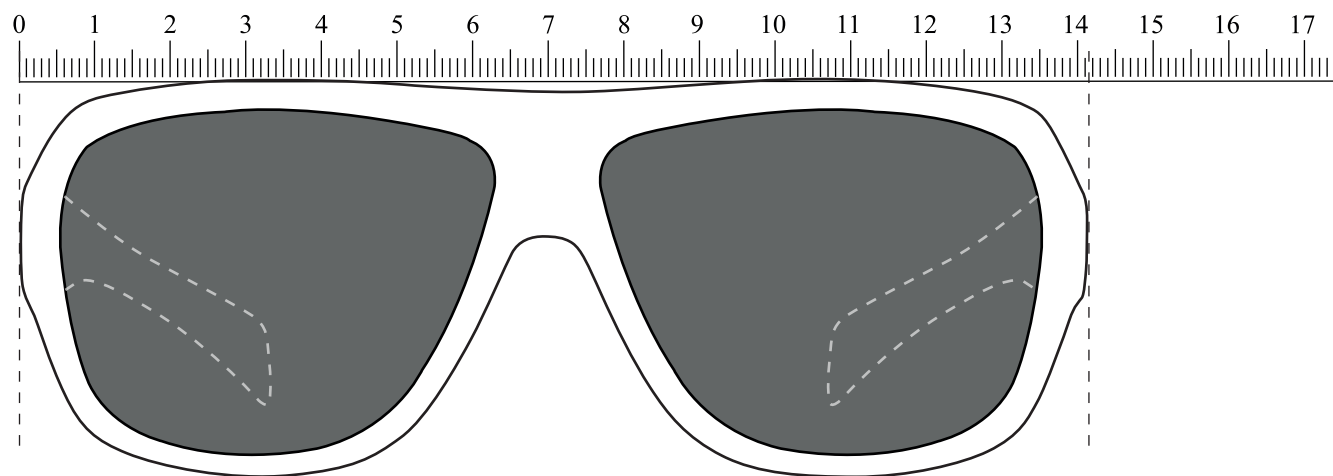

LS-218

Brillenfront : 141 mm

Gläser (1:1) : 60 x 45,5 mm

Gläser (1:1) : 60 x 45,5 mm

Bügel (1:1) : 133 mm

Bügel (1:1) : 133 mm

 empfohlene Werbefläche: 25x 5 mm

 Rahmenfarbe: