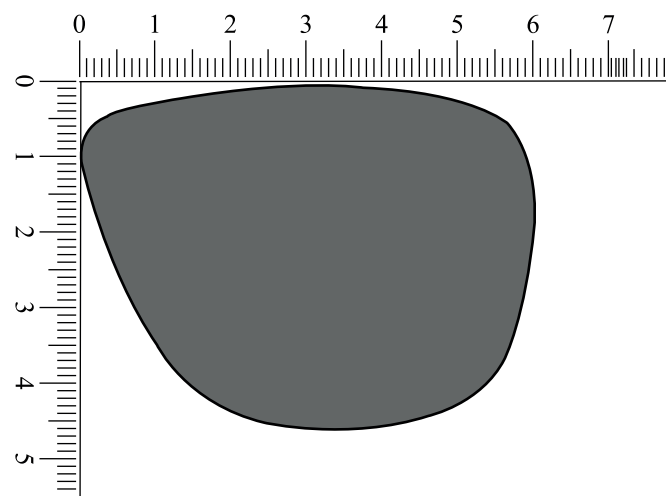

LS-218

Brillenfront : 141 mm

Gläser (1:1) : 60 x 45,5 mm

Gläser (1:1) : 60 x 45,5 mm

Bügel (1:1) : 133 mm

Bügel (1:1) : 133 mm

 empfohlene Werbefläche: 25x 5 mm

 Rahmenfarbe: