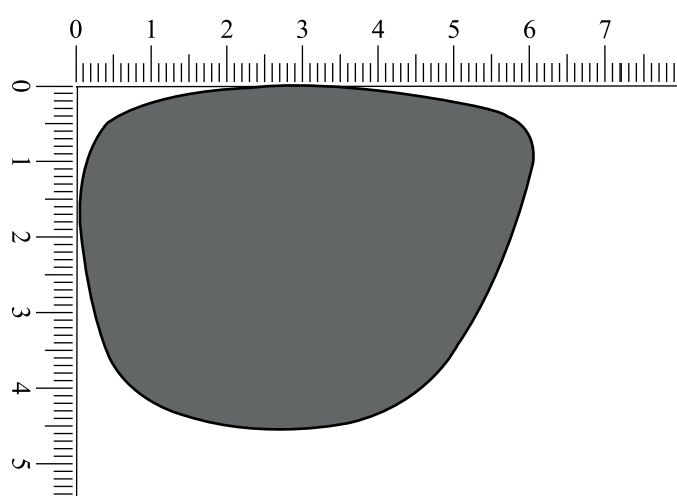

LS-218

Brillenfront : 141 mm

Gläser (1:1) : 60 x 45,5 mm

Gläser (1:1) : 60 x 45,5 mm

Bügel (1:1) : 133 mm

Bügel (1:1) : 133 mm

 empfohlene Werbefläche: 25x 5 mm

 Rahmenfarbe: