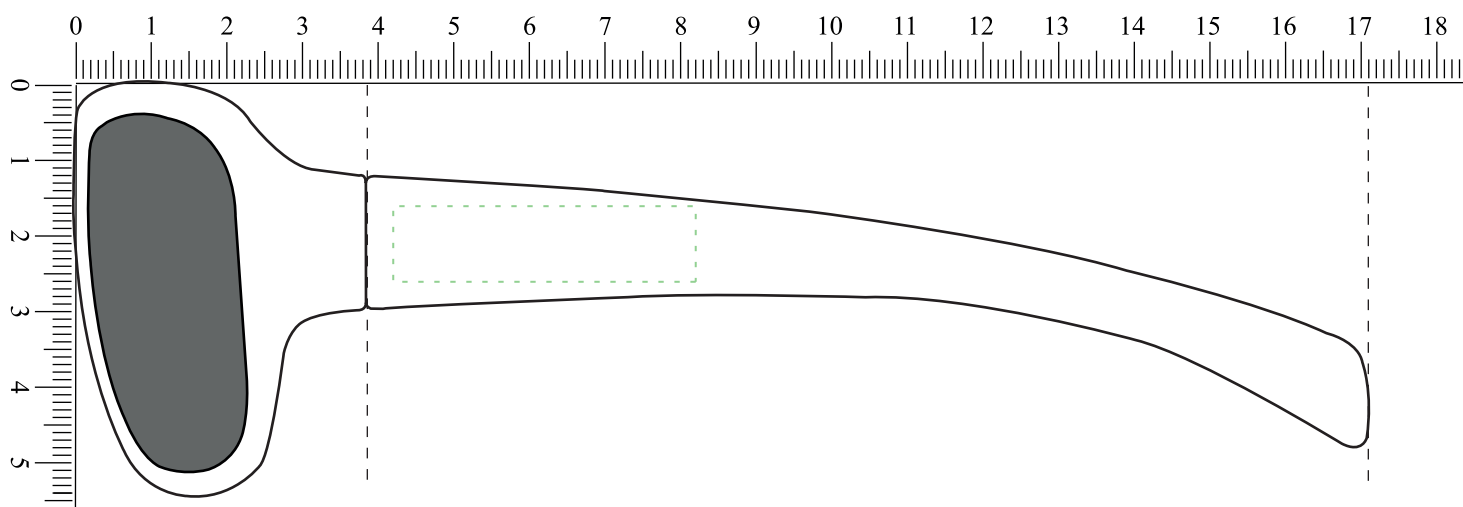

LS-218

Brillenfront : 141 mm

Gläser (1:1) : 60 x 45,5 mm

Gläser (1:1) : 60 x 45,5 mm

Bügel (1:1) : 133 mm

Bügel (1:1) : 133 mm

 empfohlene Werbefläche: 25x 5 mm

 Rahmenfarbe: