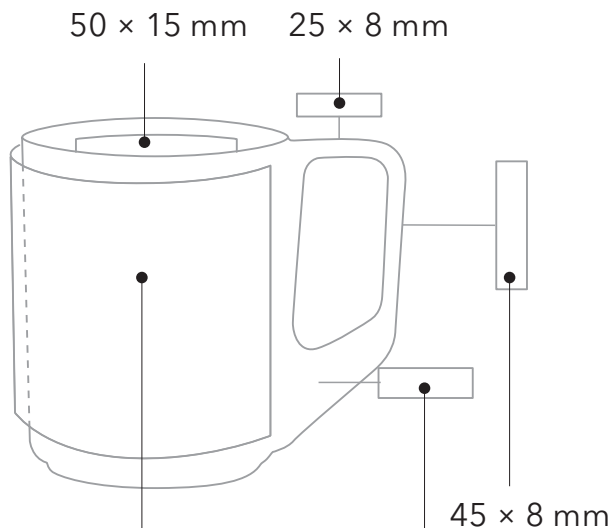

DIREKTDRUCK

60 × 60 mm

TRANSFERDRUCK, TEILDEKOR

50 × 15 mm 25 × 8 mm

180 × 80 mm 30 × 8 mm

45 × 8 mm

TRANSFERDRUCK, VOLLDEKOR

210 × 88 mm

PREMIUM PHOTO PRINT

GRAVUR

Sandstrahlen:
60 × 60 mm

210 × 88 mm

Lasergravur: 12 cm²
(z. B. 60 × 20 mm od. 40 × 30 mm)