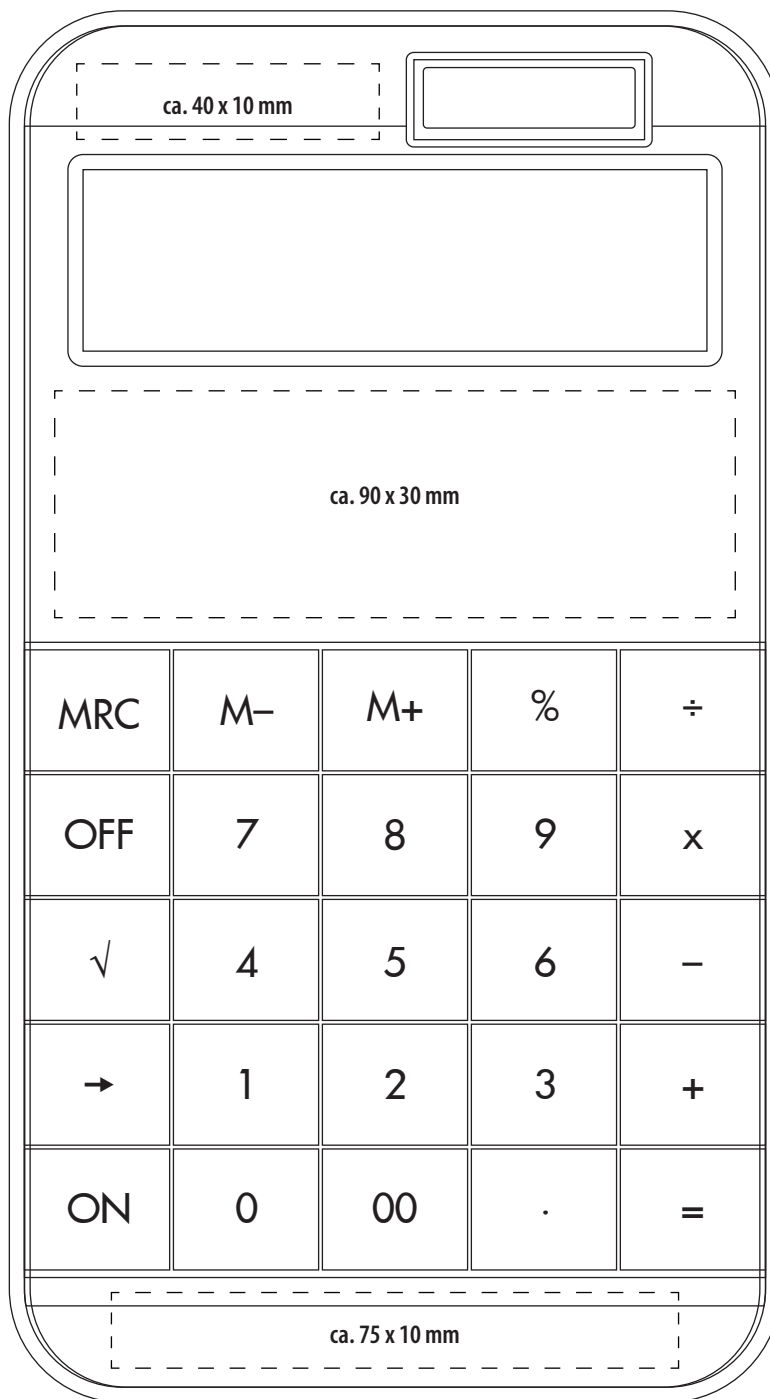

CALCULATOR REFLECTS-AMSTERDAM (60159)

CALCULATOR REFLECTS-AMSTERDAM (60159)

ca. 99 x 184 mm