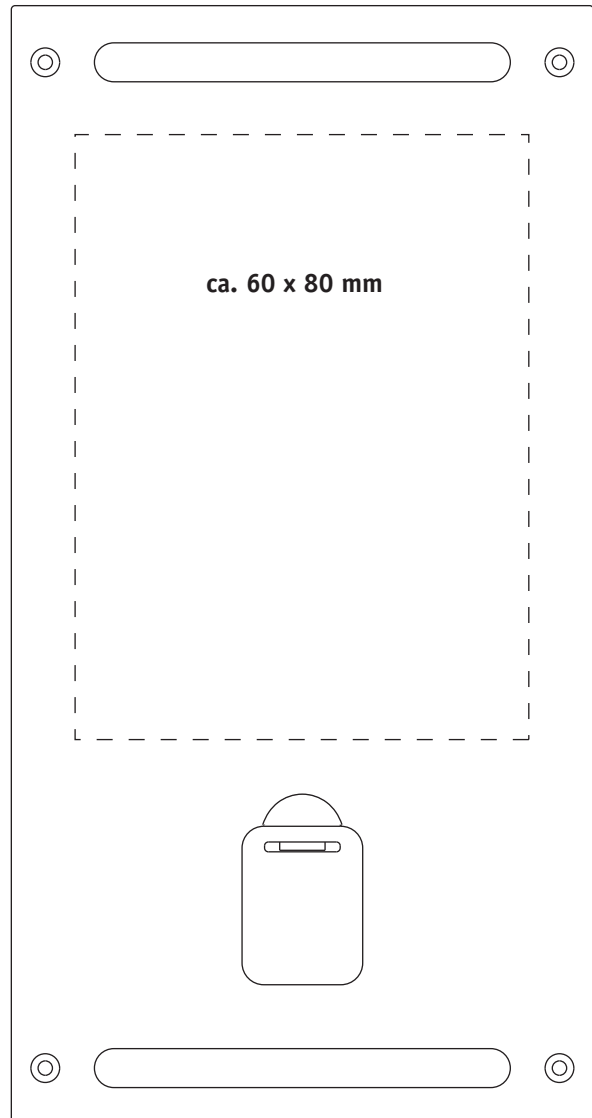

Calculator REFLECTS-MACHINE (60666-0E)

Display: ca. 60 x 4 mm

 Pantone 165 C

Doming

ca. 61,5 x 8 mm