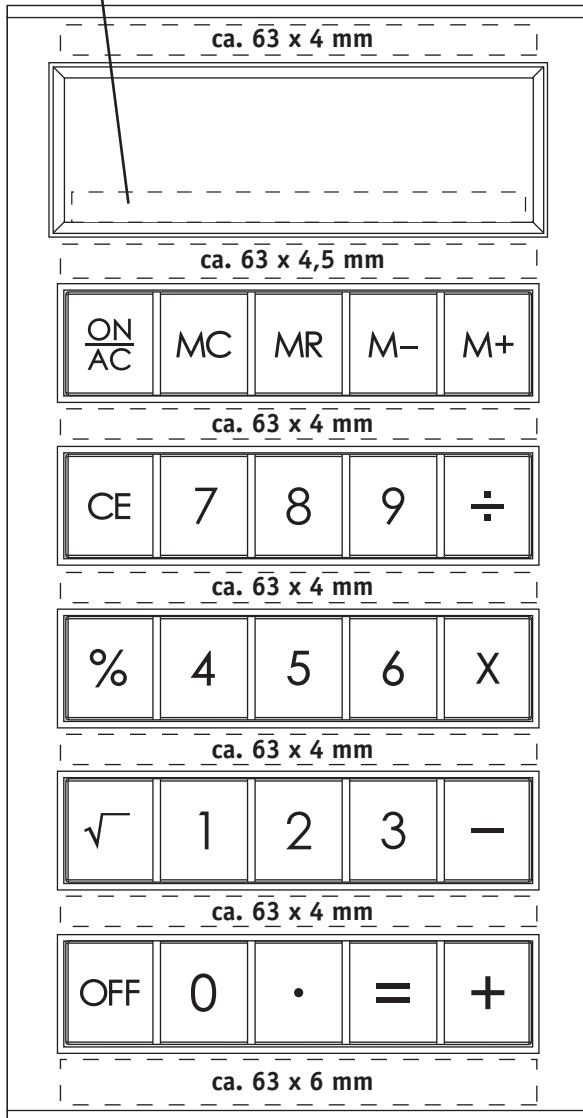

Calculator REFLECTS-MACHINE (60666-0E)

Display: ca. 60 x 4 mm

 Pantone 165 C

Doming

ca. 61,5 x 8 mm