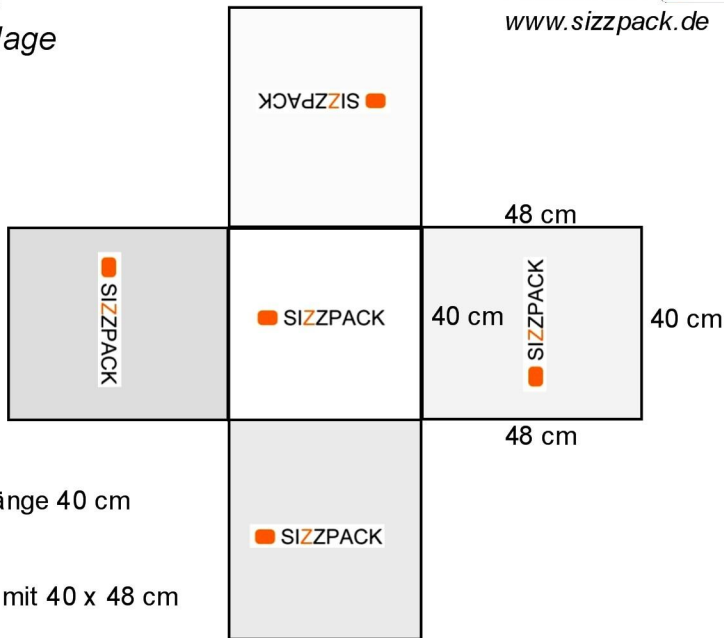

Sizzpack Cube

Druckmuster-Vorlage

Produkt von  SIZZPACK
www.sizzpack.de

Sitzfläche:

Quadrat mit Seitenlänge 40 cm

Seitenfläche:

Rechteckige Fläche mit 40 x 48 cm