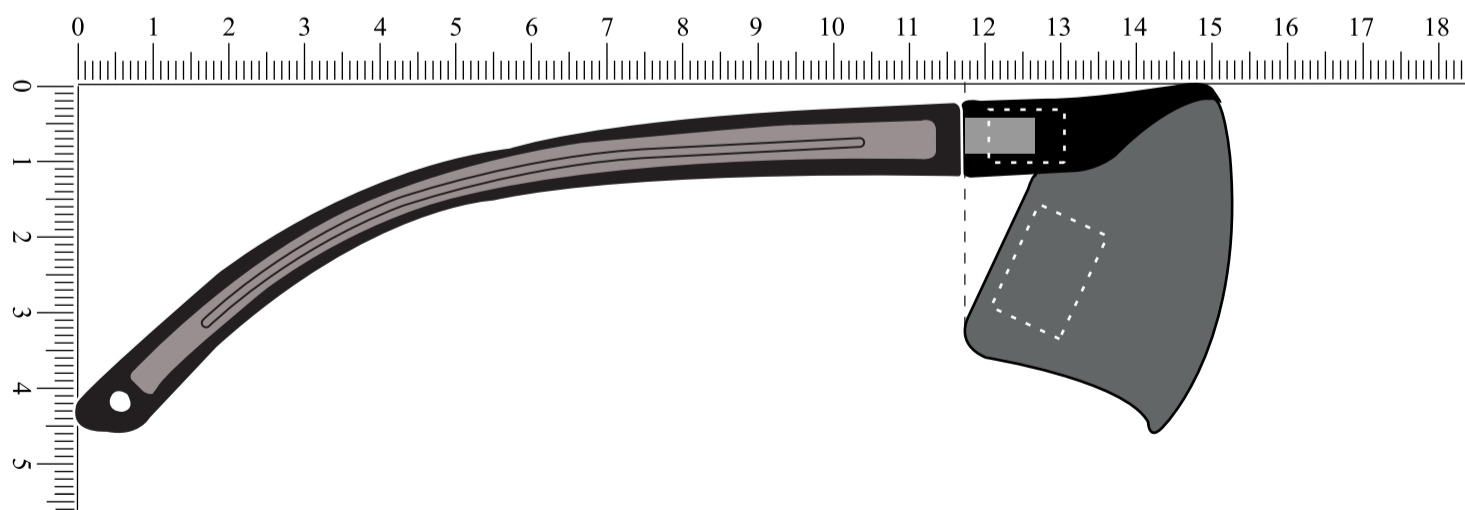

# LS-710

Brillenfront : 145 mm

Gläser (1:1) : 93 x 45 mm

Gläser (1:1) : 93 x 45 mm

Bügel (1:1) : 117 mm

Bügel (1:1) : 117 mm

empfohlene Werbefläche

(Bügel) : ca. 10 x 7mm

(Glas) : ca. 10 x 15mm

Rahmenfarbe: schwarz

Glasfarbe: smoke

Druckfarbe: