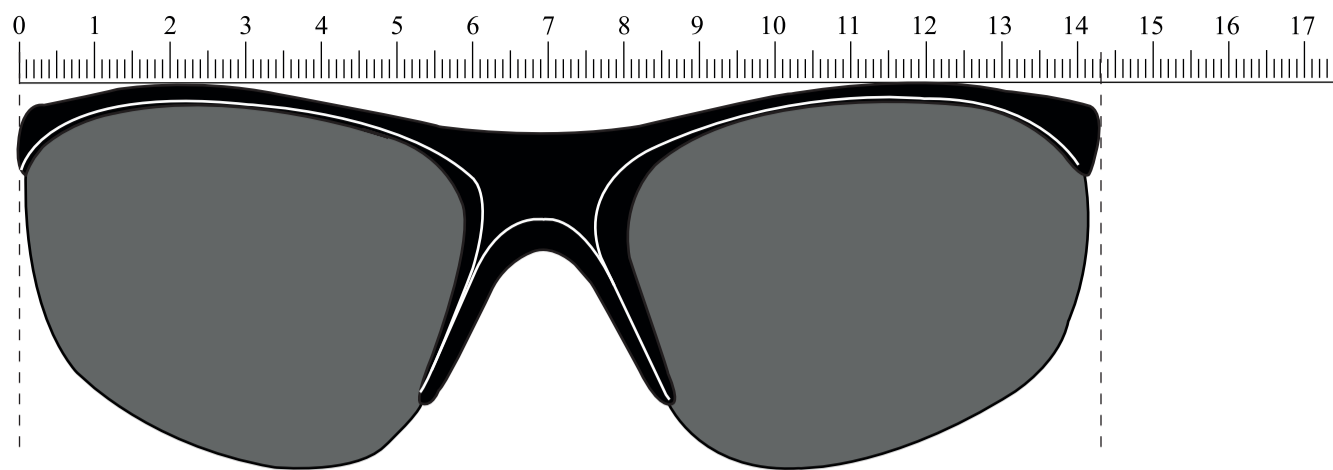

# LS-710

Brillenfront : 145 mm

Gläser (1:1) : 93 x 45 mm

Gläser (1:1) : 93 x 45 mm

Bügel (1:1) : 117 mm

Bügel (1:1) : 117 mm

empfohlene Werbefläche

(Bügel) : ca. 10 x 7mm

(Glas) : ca. 10 x 15mm

Rahmenfarbe: schwarz

Glasfarbe: smoke

Druckfarbe: