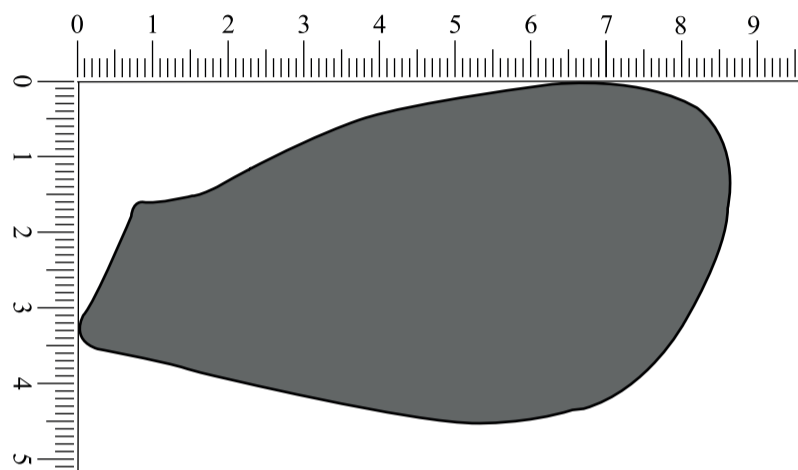

# LS-710

Brillenfront : 145 mm

Gläser (1:1) : 93 x 45 mm

Gläser (1:1) : 93 x 45 mm

Bügel (1:1) : 117 mm

Bügel (1:1) : 117 mm

empfohlene Werbefläche

(Bügel) : ca. 10 x 7mm

(Glas) : ca. 10 x 15mm

Rahmenfarbe: schwarz

Glasfarbe: smoke

Druckfarbe: