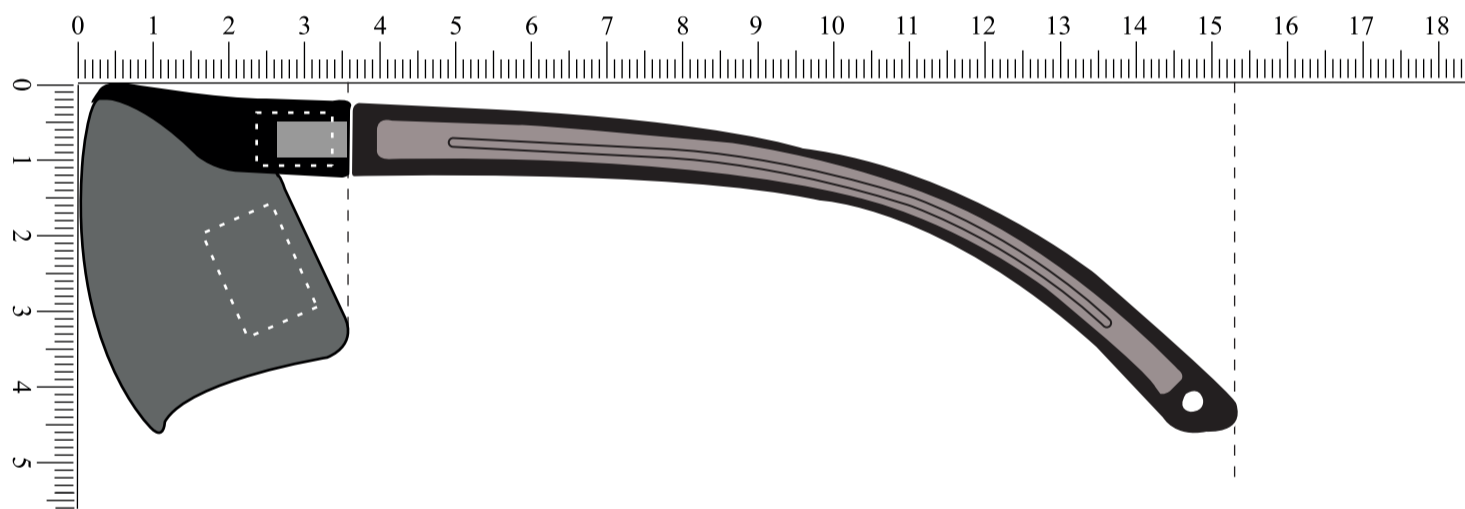

# LS-710

Brillenfront : 145 mm

Gläser (1:1) : 93 x 45 mm

Gläser (1:1) : 93 x 45 mm

Bügel (1:1) : 117 mm

Bügel (1:1) : 117 mm

empfohlene Werbefläche

(Bügel) : ca. 10 x 7mm

(Glas) : ca. 10 x 15mm

Rahmenfarbe: schwarz

Glasfarbe: smoke

Druckfarbe: