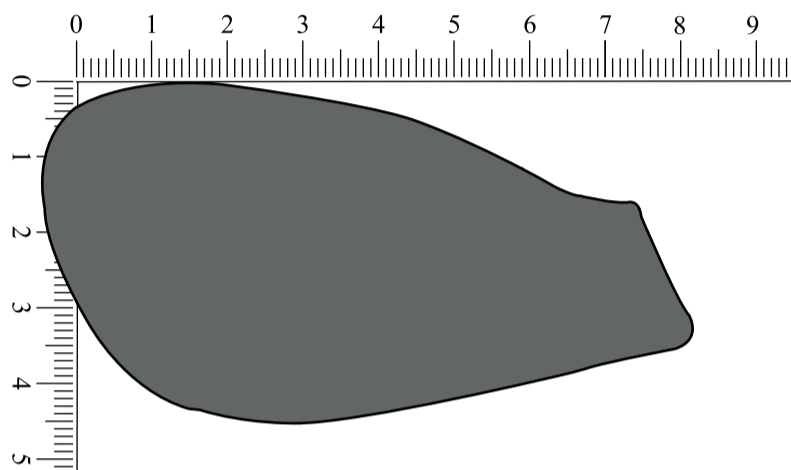

# LS-710

Brillenfront : 145 mm

Gläser (1:1) : 93 x 45 mm

Gläser (1:1) : 93 x 45 mm

Bügel (1:1) : 117 mm

Bügel (1:1) : 117 mm

empfohlene Werbefläche

(Bügel) : ca. 10 x 7mm

(Glas) : ca. 10 x 15mm

Rahmenfarbe: schwarz

Glasfarbe: smoke

Druckfarbe: