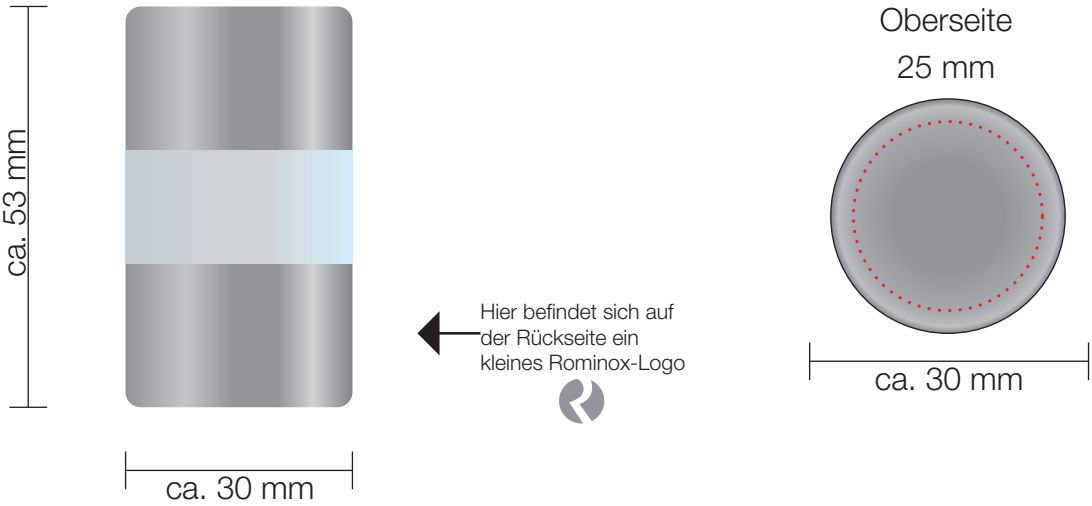

KORREKTURABZUG

Dominggröße: Ø 25 mm

Position: auf der Oberseite der Mühle

Farben in der Abbildung entsprechen nicht den Originalfarben.

Abbildung ca. 1:1