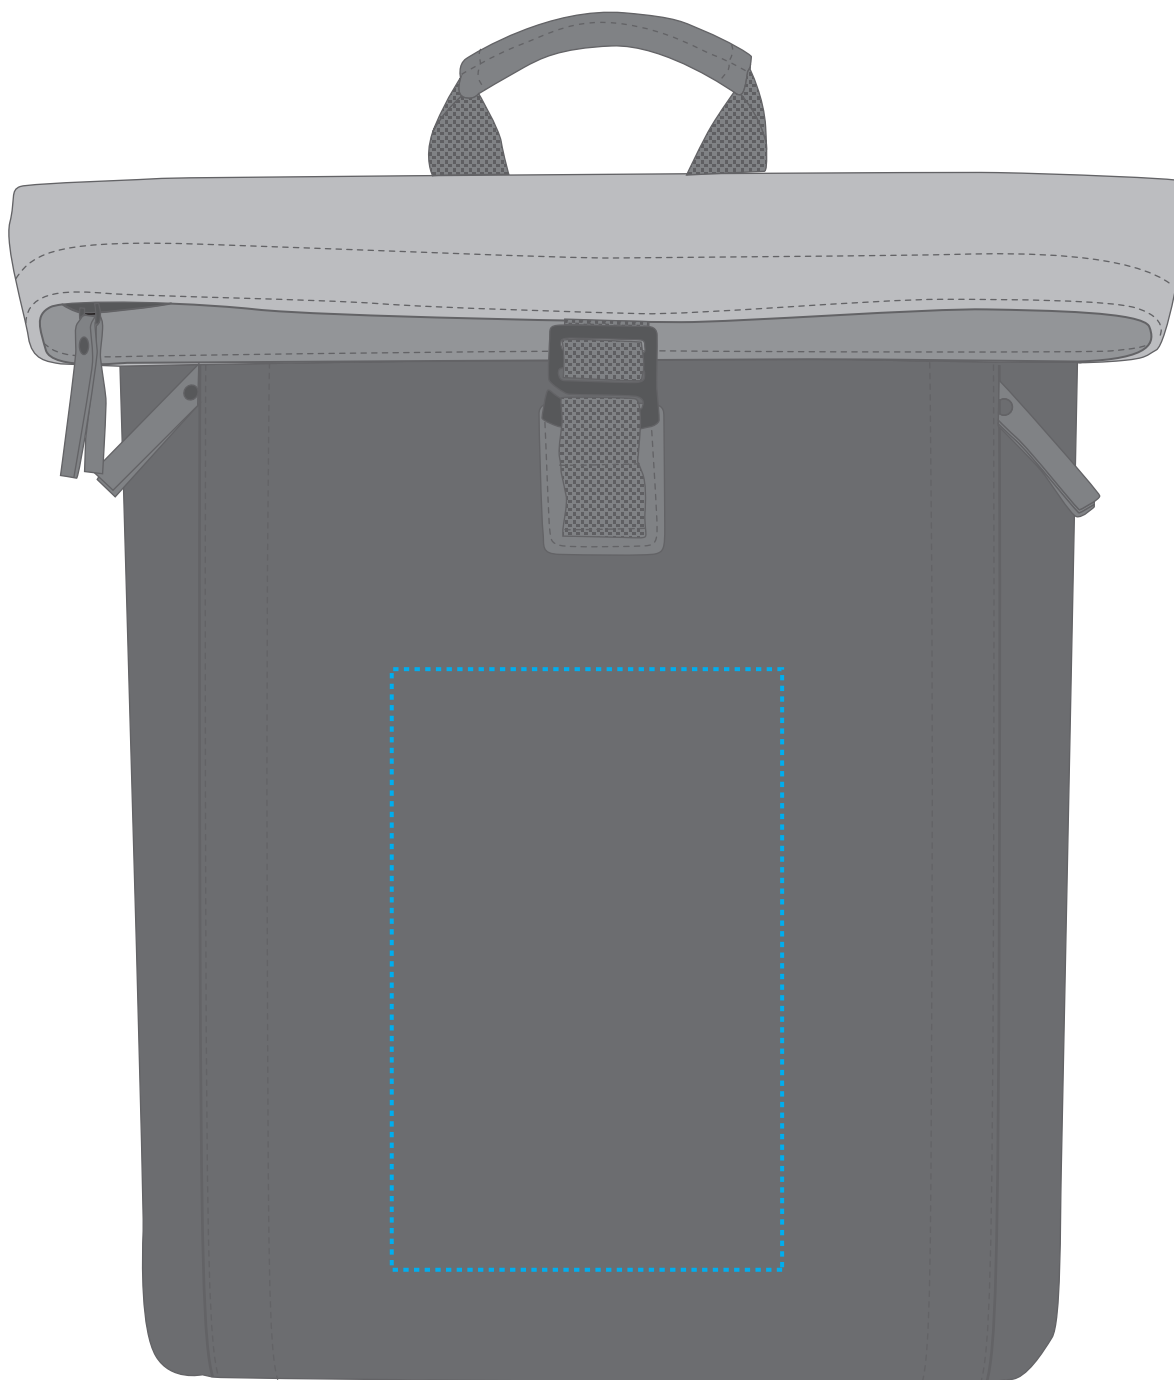

1814033 Rucksack / backpack JOURNEY

Fläche für Ihr Logo (B 13 cm x H 20 cm)
area for your logo (W 13 cm x H 20 cm)

Taschenmaß (BxHxT) / size of the bag (WxHxD):

31 cm x 40/50 cm x 10 cm

Achtung!

Die Werbeflächen können variieren.
In Ausnahmefällen sind auch größere Flächen
möglich. Bitte sprechen Sie uns an!