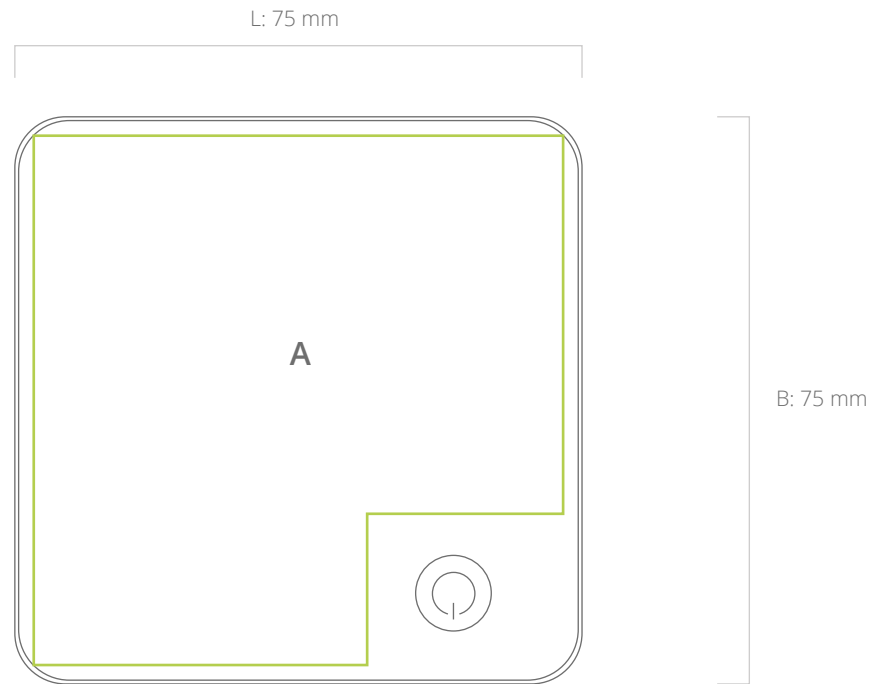

## Power Bank Box

Druckposition:	A
Druckgröße (mm):	70 * 70 * 50 * 50