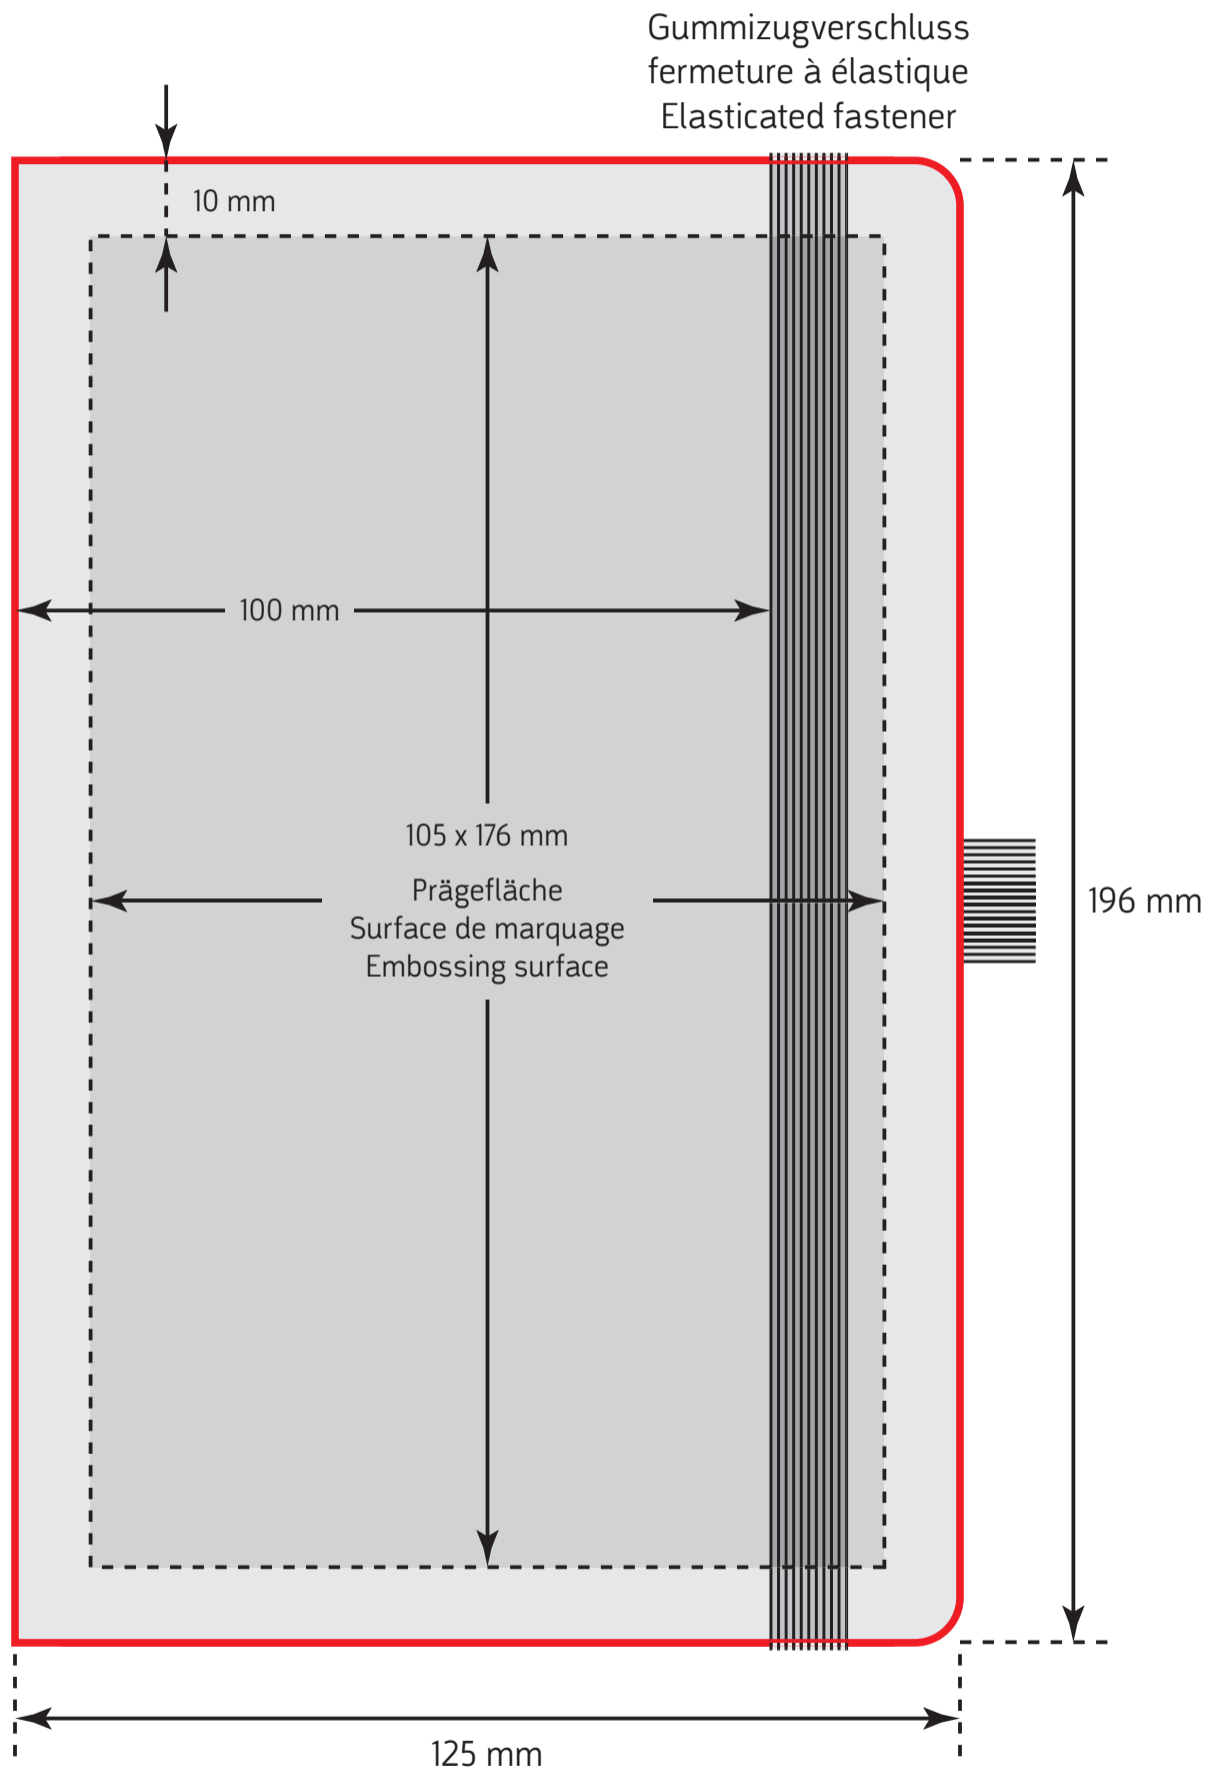

Prägung | Marquage | Embossing Modell | Modèle | Model Kompagnon A 5

Nettoformat | Format utile | Net format 125 x 196 mm

Prägefläche | Surface de marquage |

Embossing surface 105 x 176 mm

Hinweis: Verwenden Sie ausschließlich die angegebene Prägefläche für die Platzierung ihrer Textelemente und Logos.

NB: Veuillez svp utiliser uniquement la surface de marquage indiquée pour placer vos éléments textuels et vos logos.

Please Note: Use only the specified embossing surface for your text and logos.

Prägung | Marquage | Embossing Modell | Modèle | Model Kompagnon A 5

Nettoformat | Format utile | Net format 125 x 196 mm

Prägefläche | Surface de marquage |

Embossing surface 105 x 176 mm

Hinweis: Verwenden Sie ausschließlich die angegebene Prägefläche für die Platzierung ihrer Textelemente und Logos.

NB: Veuillez svp utiliser uniquement la surface de marquage indiquée pour placer vos éléments textuels et vos logos.

Please Note: Use only the specified embossing surface for your text and logos.