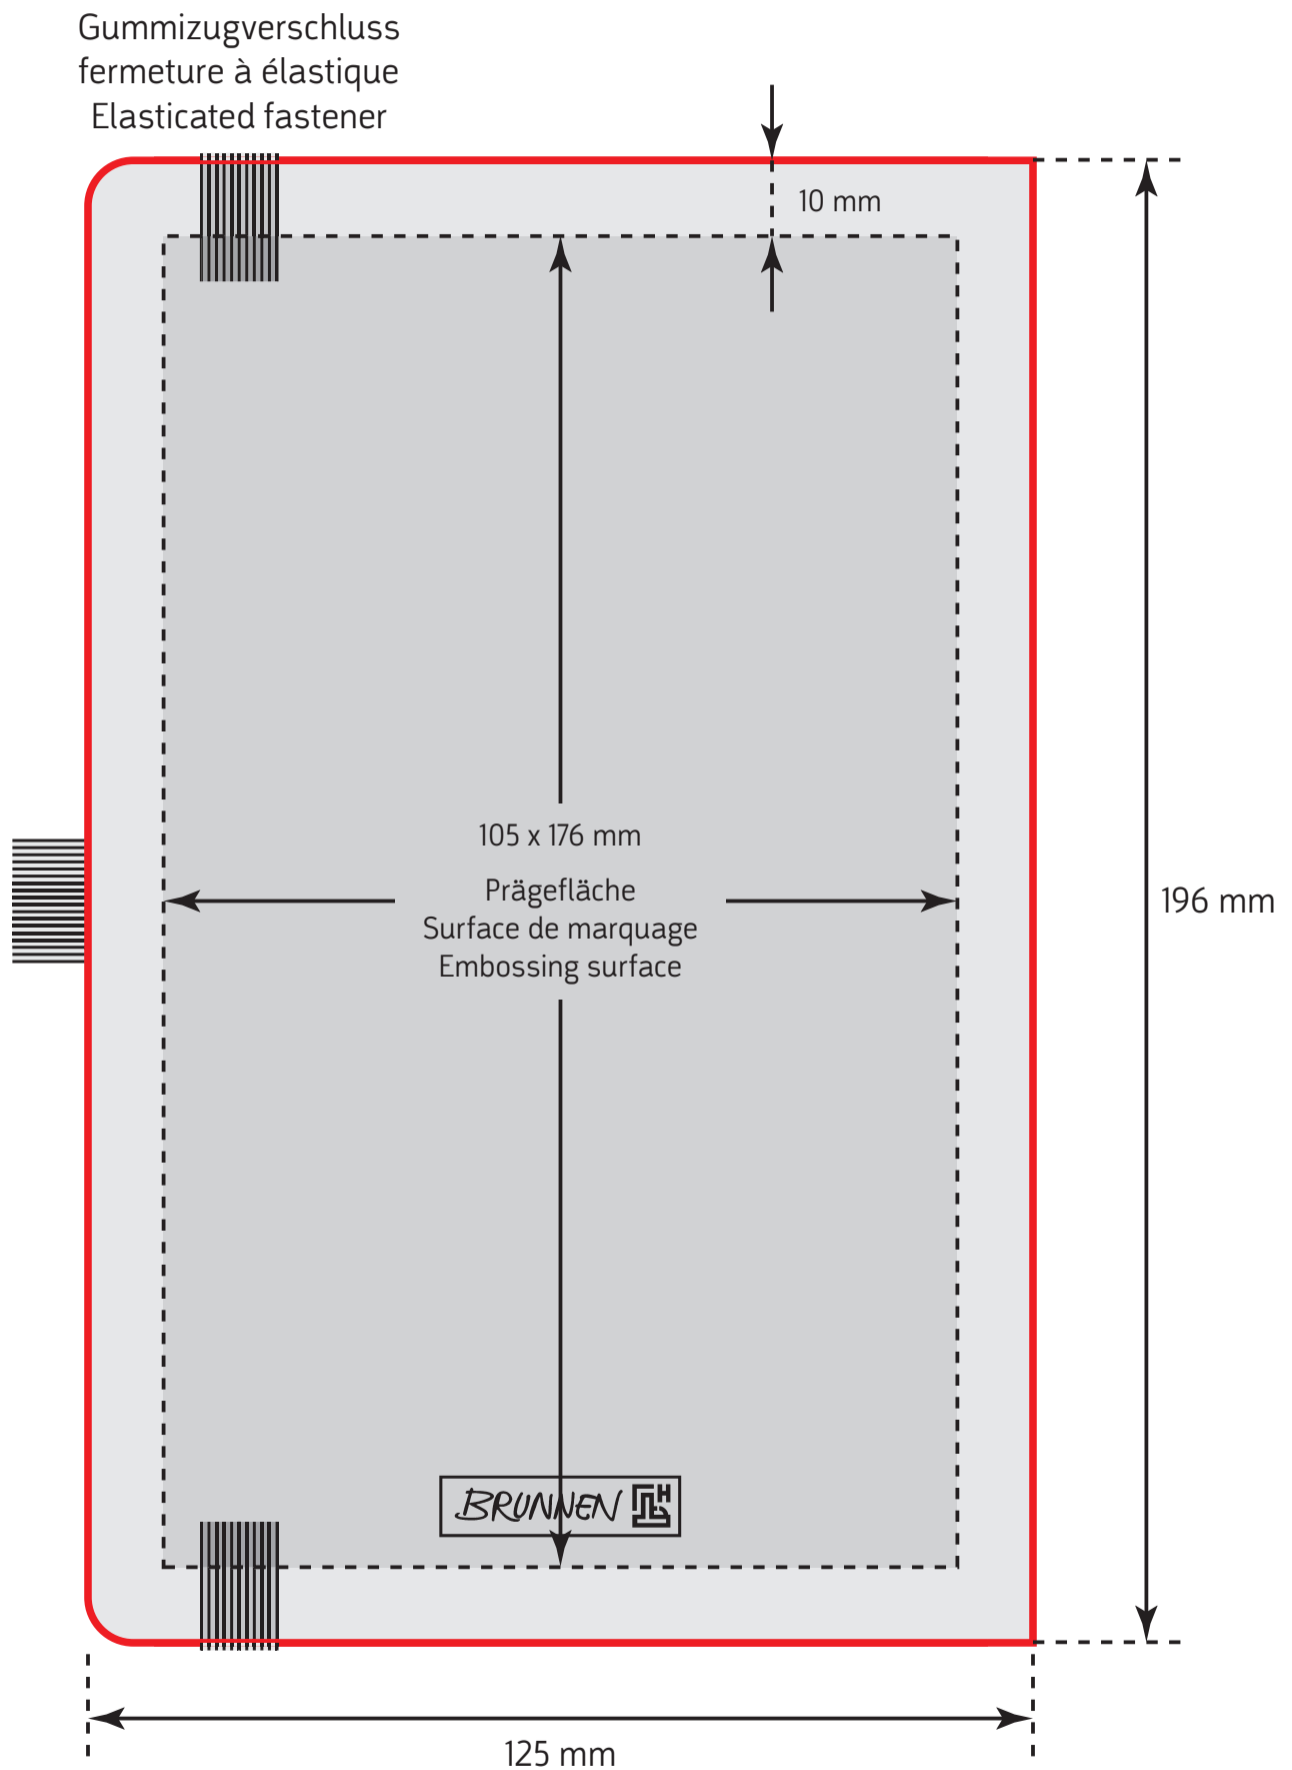

Prägung | Marquage | Embossing Modell | Modèle | Model Kompagnon A 5

Nettoformat | Format utile | Net format 125 x 196 mm

Prägefläche | Surface de marquage |

Embossing surface 105 x 176 mm

Hinweis: Verwenden Sie ausschließlich die angegebene Prägefläche für die Platzierung ihrer Textelemente und Logos.

NB: Veuillez svp utiliser uniquement la surface de marquage indiquée pour placer vos éléments textuels et vos logos.

Please Note: Use only the specified embossing surface for your text and logos.

Prägung | Marquage | Embossing Modell | Modèle | Model Kompagnon A 5

Nettoformat | Format utile | Net format 125 x 196 mm

Prägefläche | Surface de marquage |

Embossing surface 105 x 176 mm

Hinweis: Verwenden Sie ausschließlich die angegebene Prägefläche für die Platzierung ihrer Textelemente und Logos.

NB: Veuillez svp utiliser uniquement la surface de marquage indiquée pour placer vos éléments textuels et vos logos.

Please Note: Use only the specified embossing surface for your text and logos.