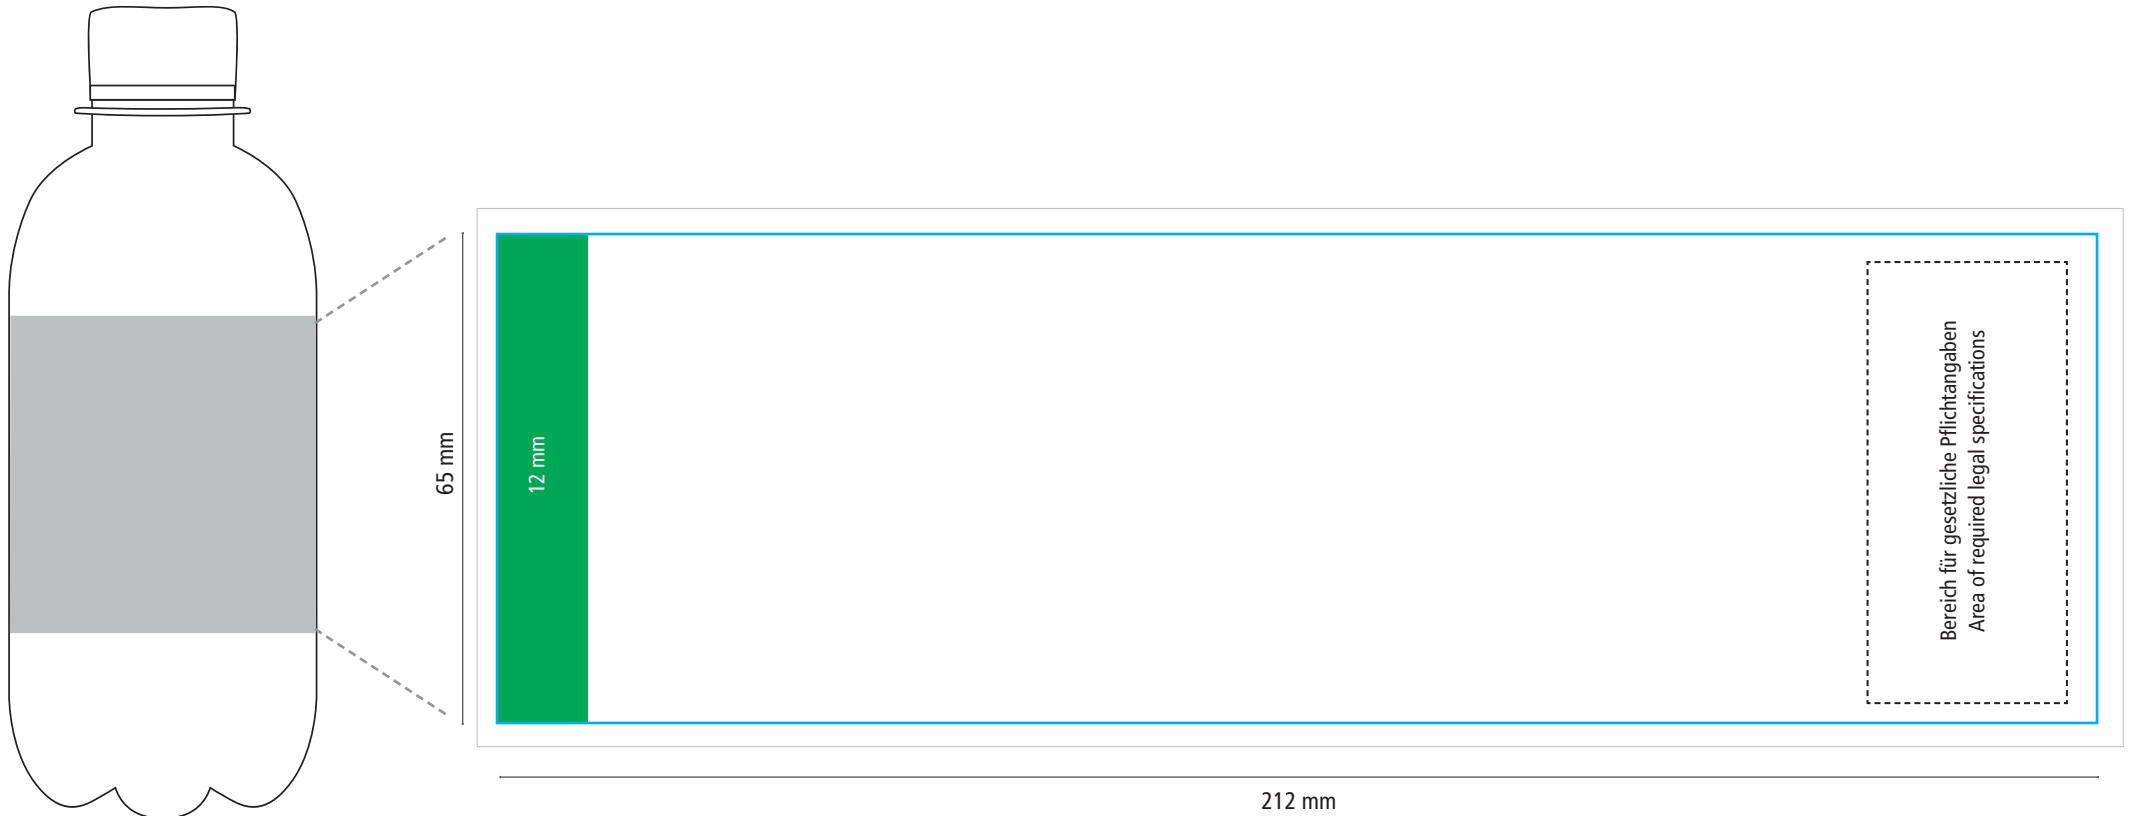

330 ml PET Flasche CLASSIC
Smart Label (Etikett weiß)

212 x 65 mm

- Stanzkontur
- 3 mm Beschnittzugabe
- Überlappung

330 ml PET Bottle CLASSIC
Smart Label (label white)

212 x 65 mm

- Cut
- 3 mm Bleed
- Overlap