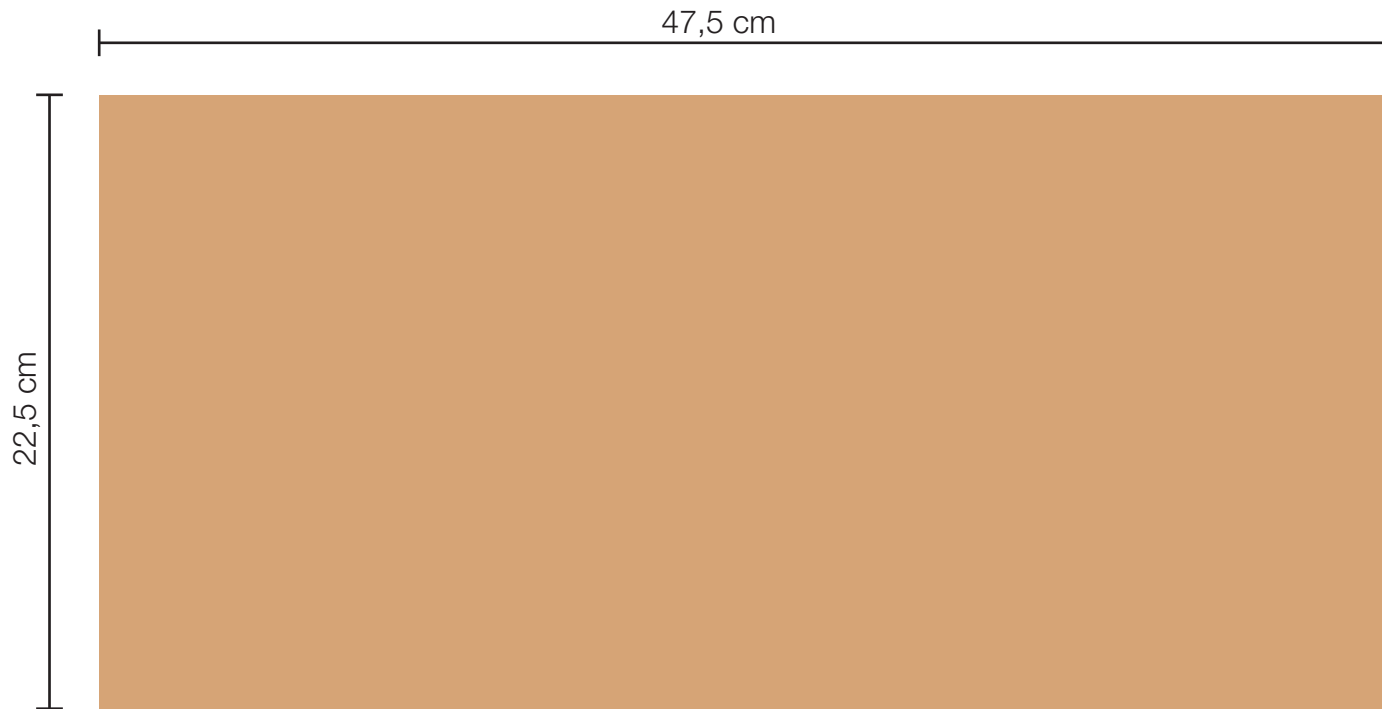

KORREKTURABZUG

Logogröße:

Position:

Logo 1:1

Hinweis:
Holz ist ein Naturprodukt.
Aufgrund der individuellen
Beschaffenheit kann die Gravur
unterschiedlich ausfallen.

Farben in der Abbildung entsprechen
nicht den Originalfarben.