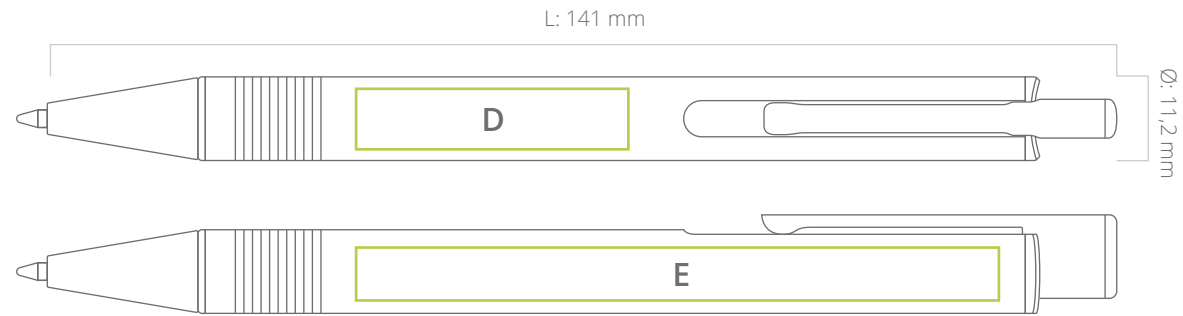

## Sword

Druckposition:	D	E
Druckgröße (mm):	8 * 36	7 * 85