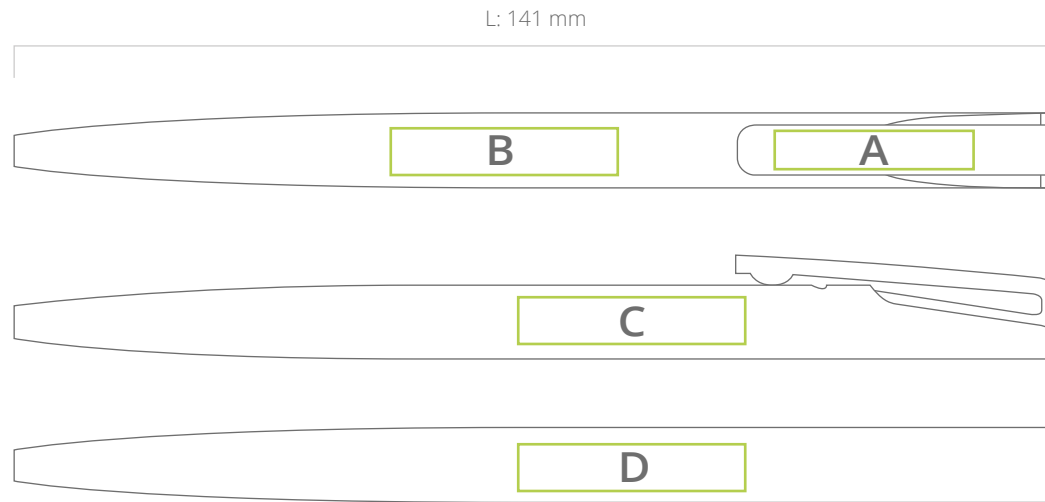

Kugelschreiber OSF220

Druckposition:	A	B/C/D
Druckgröße (mm):	35 * 6	50 * 9