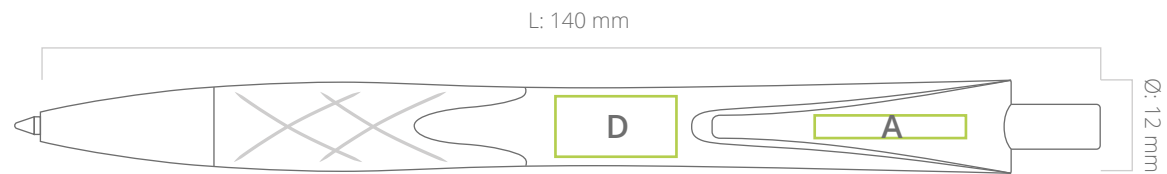

Chords

Druckposition:	A	D	E
Druckgröße (mm):	3 * 20	8 * 16	6 * 50