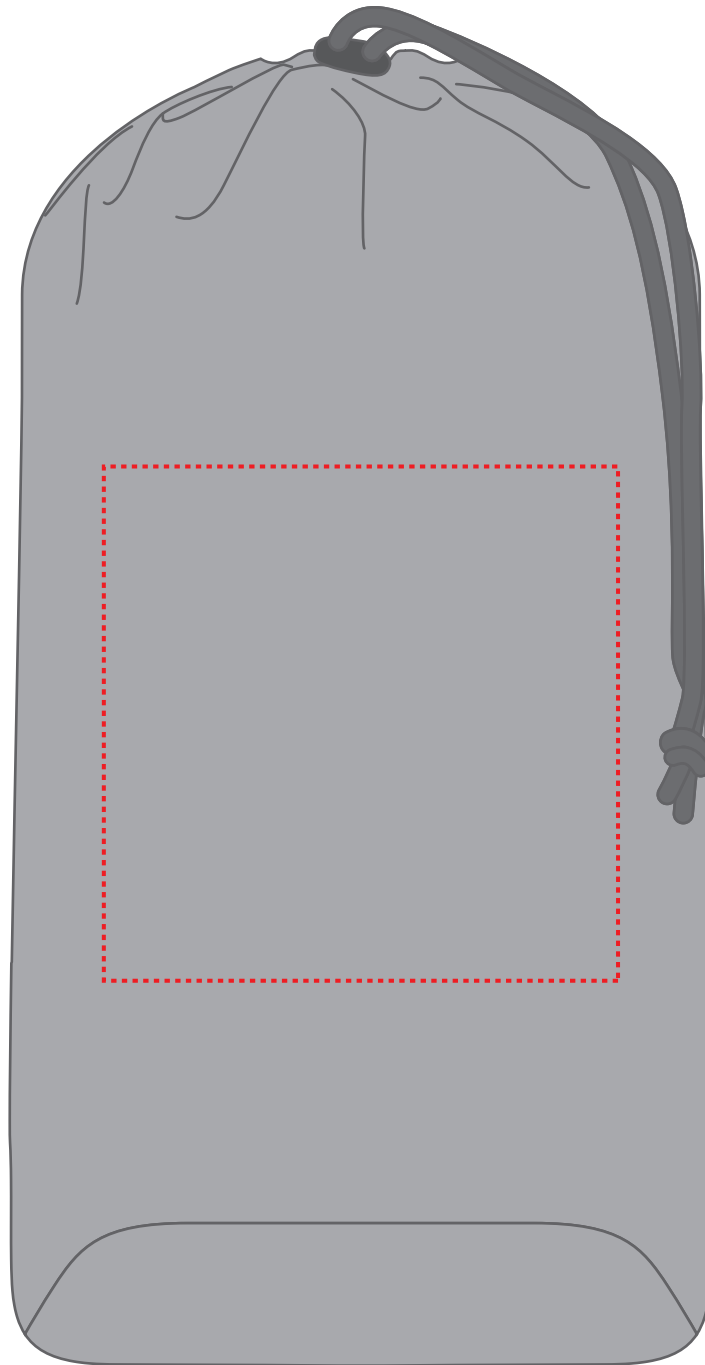

# 1815026 Kordelzug-Rucksack/ drawstring backpack FLOW

Fläche für Ihr Logo (B 16 cm x H 16 cm)  
area for your logo (W 16 cm x H 16 cm)

Taschenmaß (BxHxT) / size of the bag (WxHxD):

25 cm x 37/45 cm x 14 cm