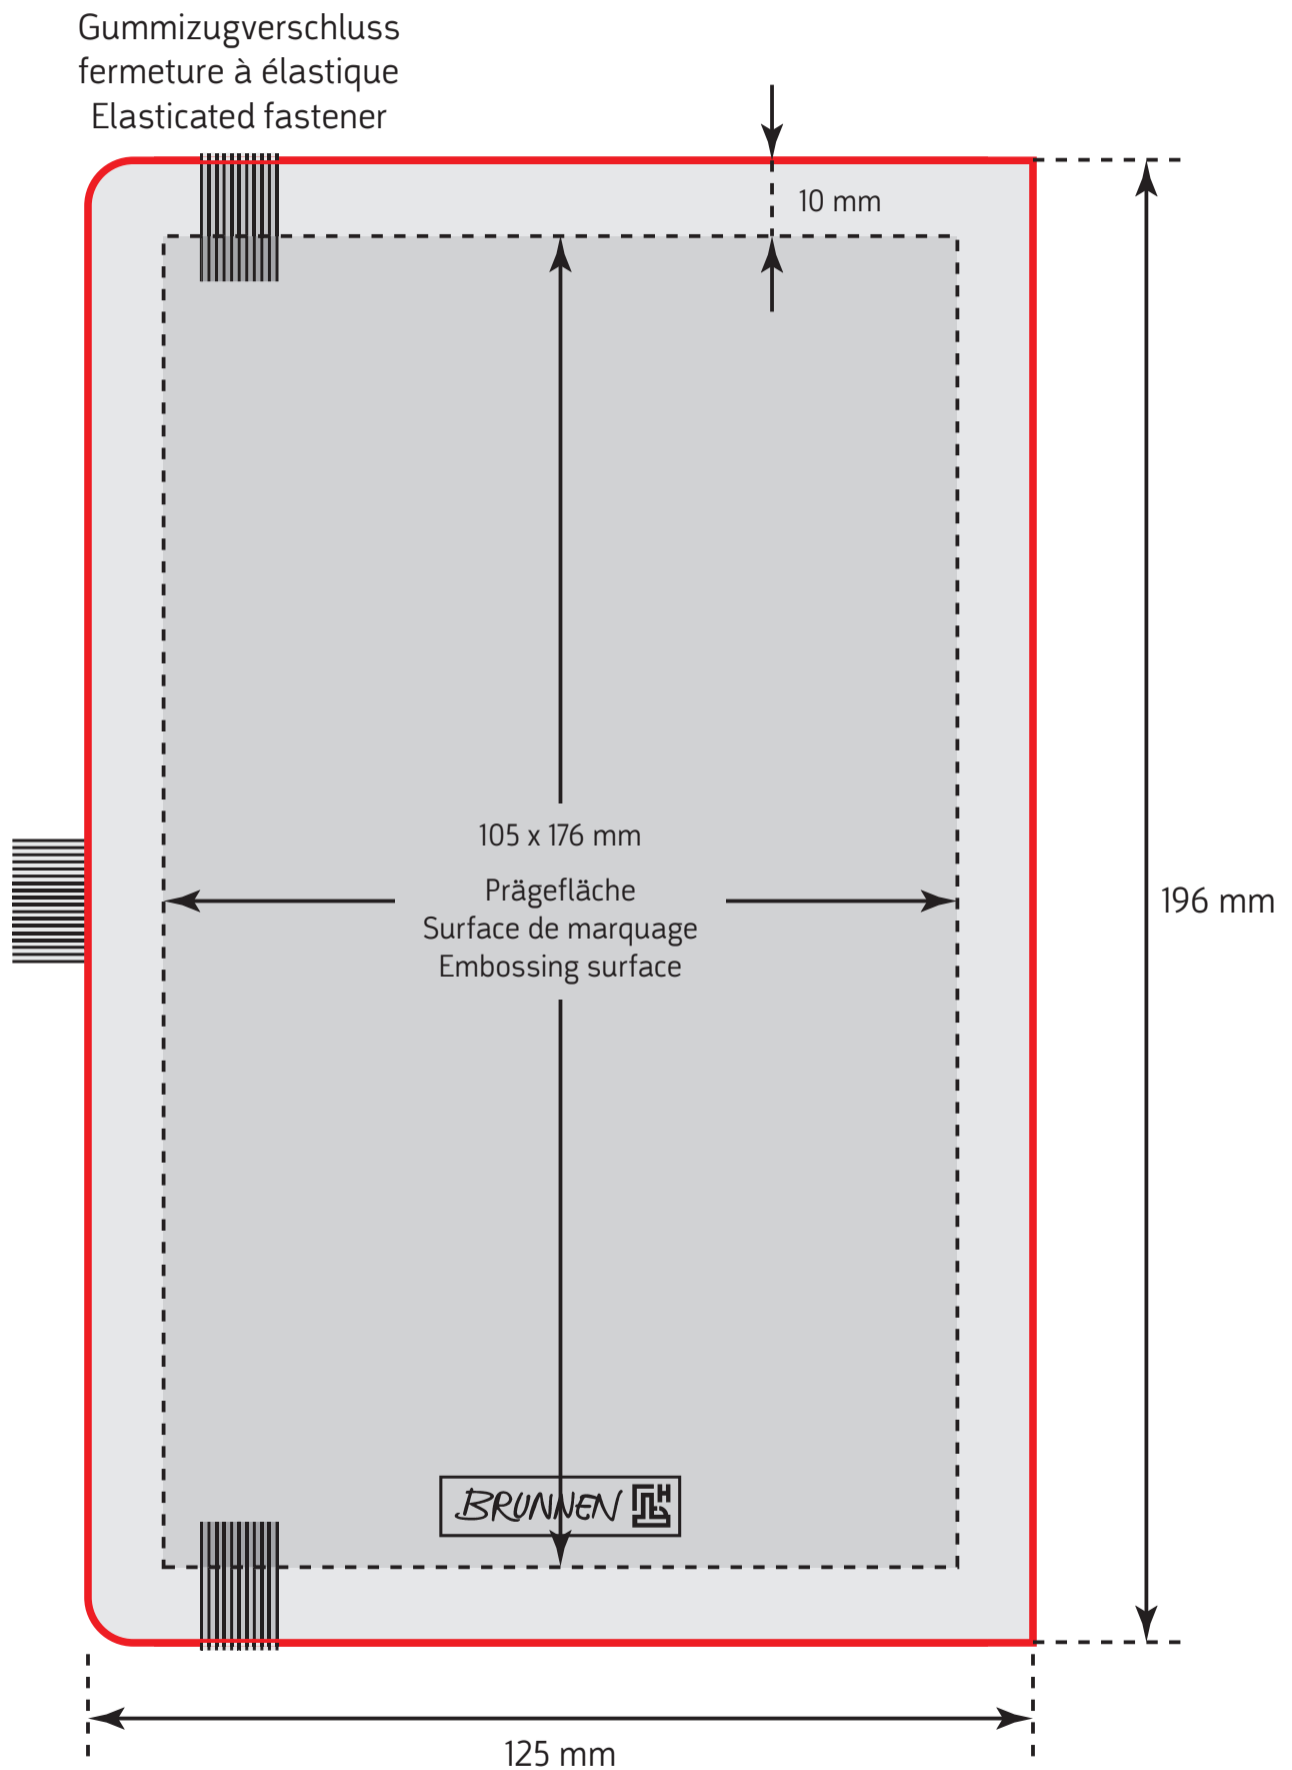

Prägung | Marquage | Embossing Modell | Modèle | Model Kompagnon A 5

Nettoformat | Format utile | Net format 125 x 196 mm

Prägefläche | Surface de marquage |

Embossing surface 105 x 176 mm

Hinweis: Verwenden Sie ausschließlich die angegebene Prägefläche für die Platzierung ihrer Textelemente und Logos.

NB: Veuillez svp utiliser uniquement la surface de marquage indiquée pour placer vos éléments textuels et vos logos.

Please Note: Use only the specified embossing surface for your text and logos.

Prägung | Marquage | Embossing Modell | Modèle | Model Kompagnon A 5

Nettoformat | Format utile | Net format 125 x 196 mm

Prägefläche | Surface de marquage |

Embossing surface 105 x 176 mm

Hinweis: Verwenden Sie ausschließlich die angegebene Prägefläche für die Platzierung ihrer Textelemente und Logos.

NB: Veuillez svp utiliser uniquement la surface de marquage indiquée pour placer vos éléments textuels et vos logos.

Please Note: Use only the specified embossing surface for your text and logos.