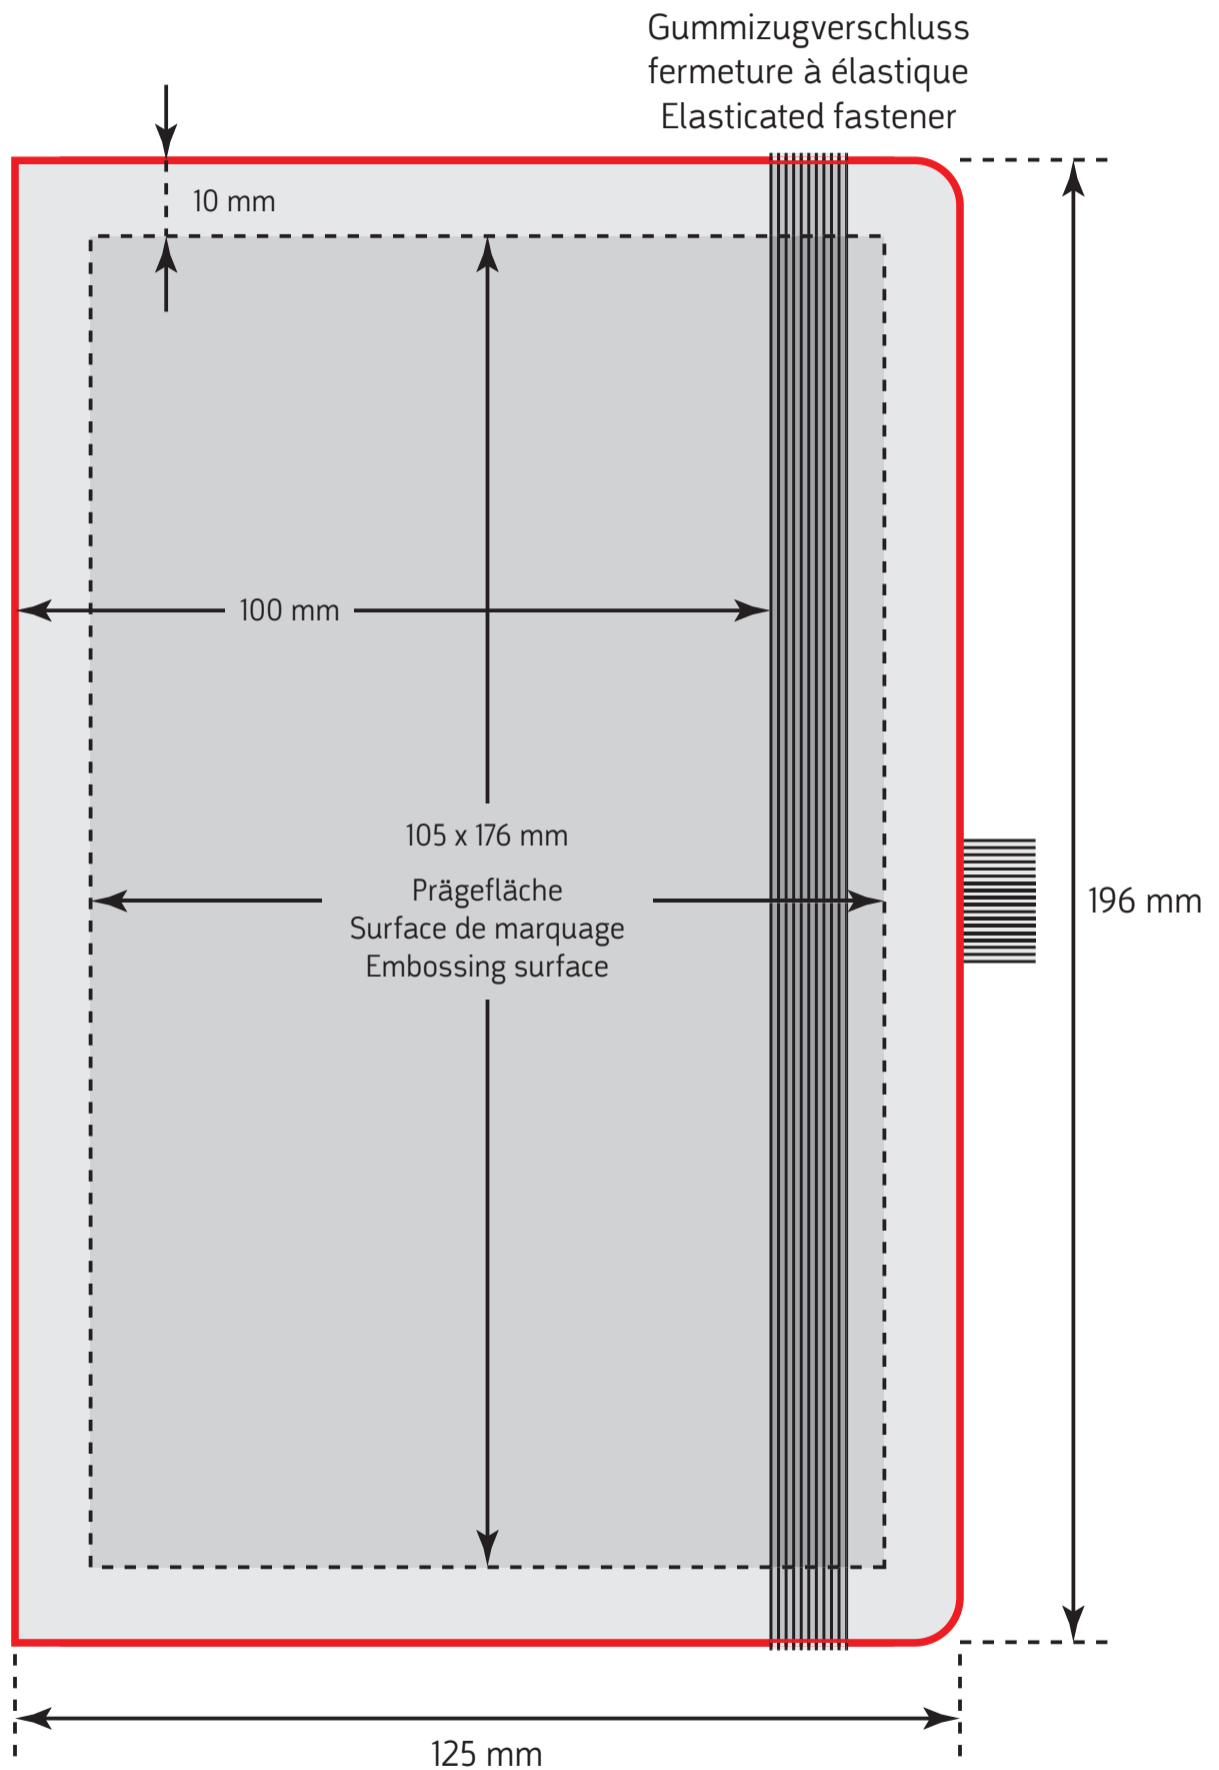

Prägung | Marquage | Embossing Modell | Modèle | Model Kompagnon A 5

Nettoformat | Format utile | Net format 125 x 196 mm

Prägefläche | Surface de marquage |

Embossing surface 105 x 176 mm

Hinweis: Verwenden Sie ausschließlich die angegebene Prägefläche für die Platzierung ihrer Textelemente und Logos.

NB: Veuillez svp utiliser uniquement la surface de marquage indiquée pour placer vos éléments textuels et vos logos.

Please Note: Use only the specified embossing surface for your text and logos.

Prägung | Marquage | Embossing Modell | Modèle | Model Kompagnon A 5

Nettoformat | Format utile | Net format 125 x 196 mm

Prägefläche | Surface de marquage |

Embossing surface 105 x 176 mm

Hinweis: Verwenden Sie ausschließlich die angegebene Prägefläche für die Platzierung ihrer Textelemente und Logos.

NB: Veuillez svp utiliser uniquement la surface de marquage indiquée pour placer vos éléments textuels et vos logos.

Please Note: Use only the specified embossing surface for your text and logos.