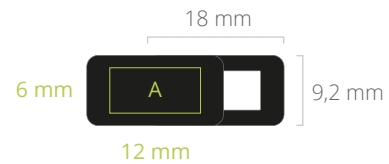

## Kameraabdeckung mit individueller Verpackung (Art.-Nr. 369802)

Maße der Kameraabdeckung	9,2 * 18 mm
Druckformat Kameraabdeckung (A)	6 * 12 mm

Maße der Trägerpappe	139 * 89 mm
Druckformat Trägerpappe	145 * 95 mm

— Artikelgröße  
— Druckbereich

Angaben ohne Gewähr.

2019 Giffits GmbH ©