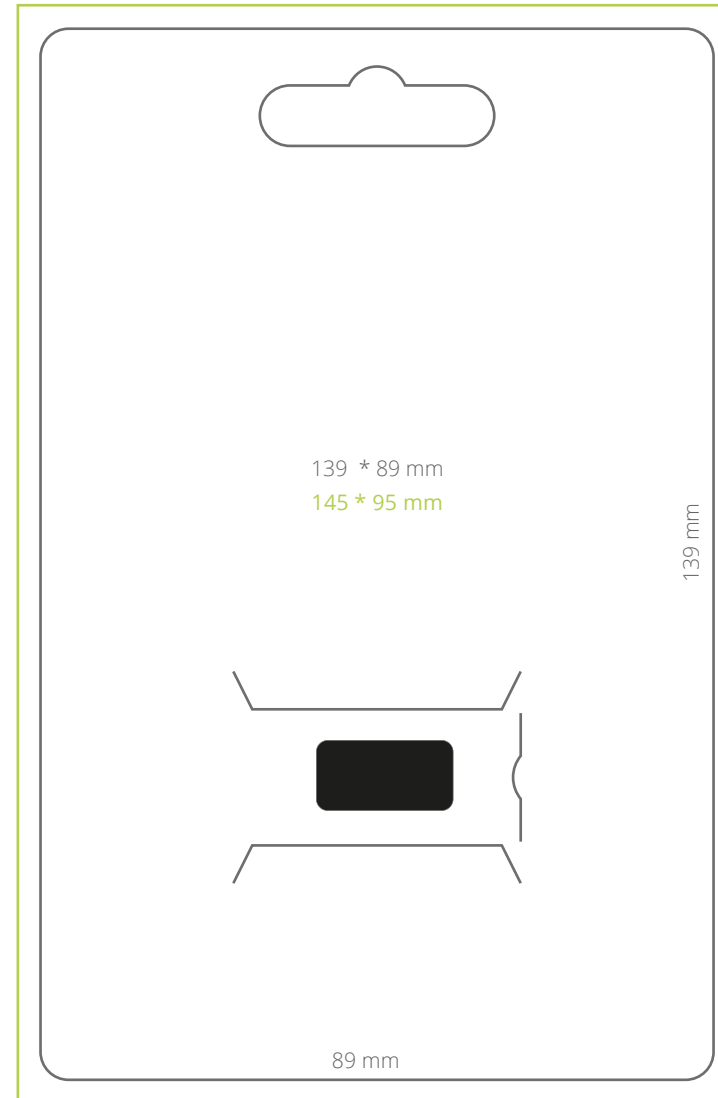

## Kameraabdeckung mit individueller Verpackung (Art.-Nr. 369802)

Maße der Kameraabdeckung	9,2 * 18 mm
Druckformat Kameraabdeckung (A)	6 * 12 mm

Maße der Trägerpappe	139 * 89 mm
Druckformat Trägerpappe	145 * 95 mm

— Artikelgröße  
— Druckbereich

Angaben ohne Gewähr.

2019 Giffits GmbH ©