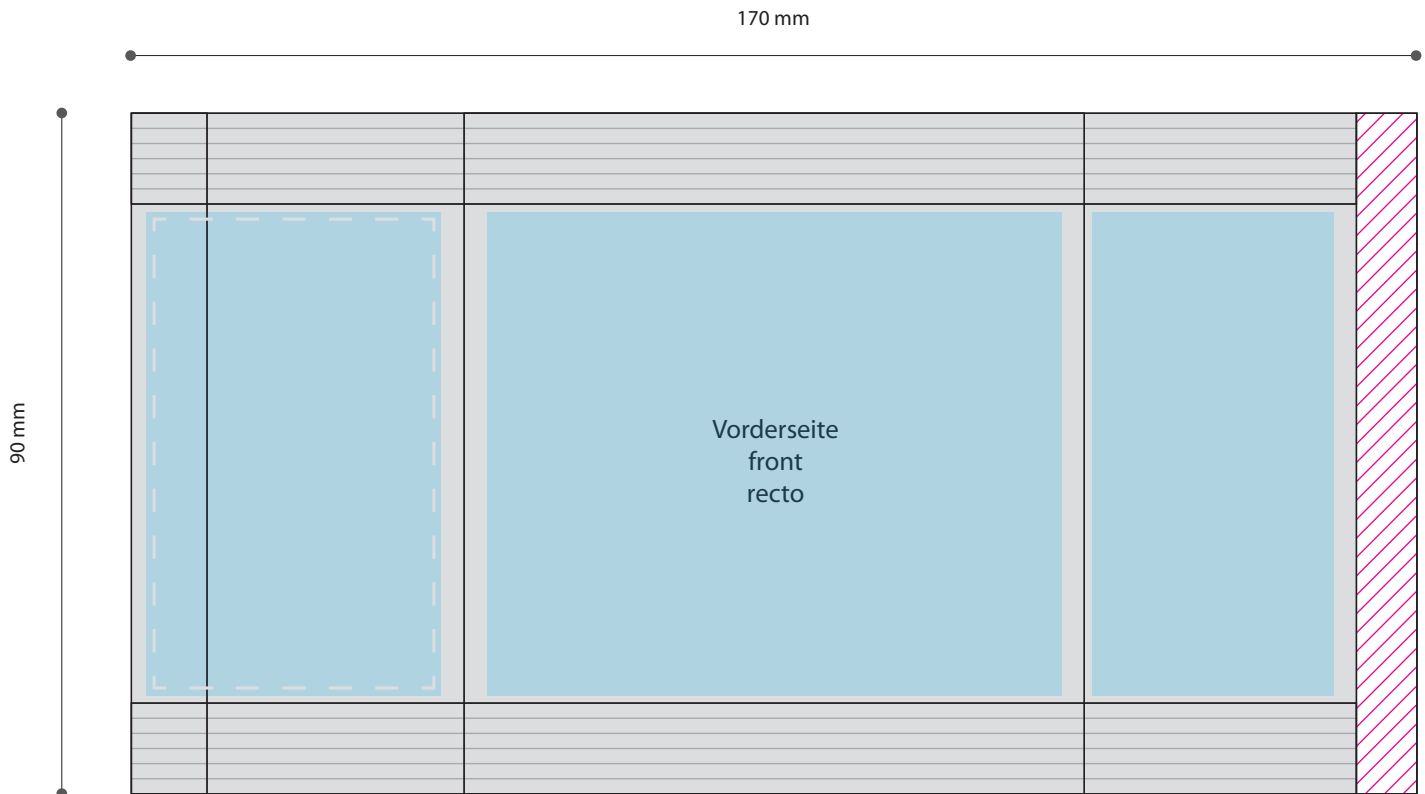

Standskizze · Stand drawing · Gabarit

Tüte · bag · sachet · 80 x 90 mm

Gestaltungsfläche · design area · surface de design

Siegelnaht · sealing surface · surface de soudure

Satzspiegel · type area · surface de composition

Siegelnaht nicht bedruckbar · sealing surface can't be printed on
surface de soudure ne peut pas être imprimée

Pflichttexte · mandatory text · textes obligatoires

Bitte **Informationsblatt**
zur Erstellung Ihrer
Druckdaten beachten.