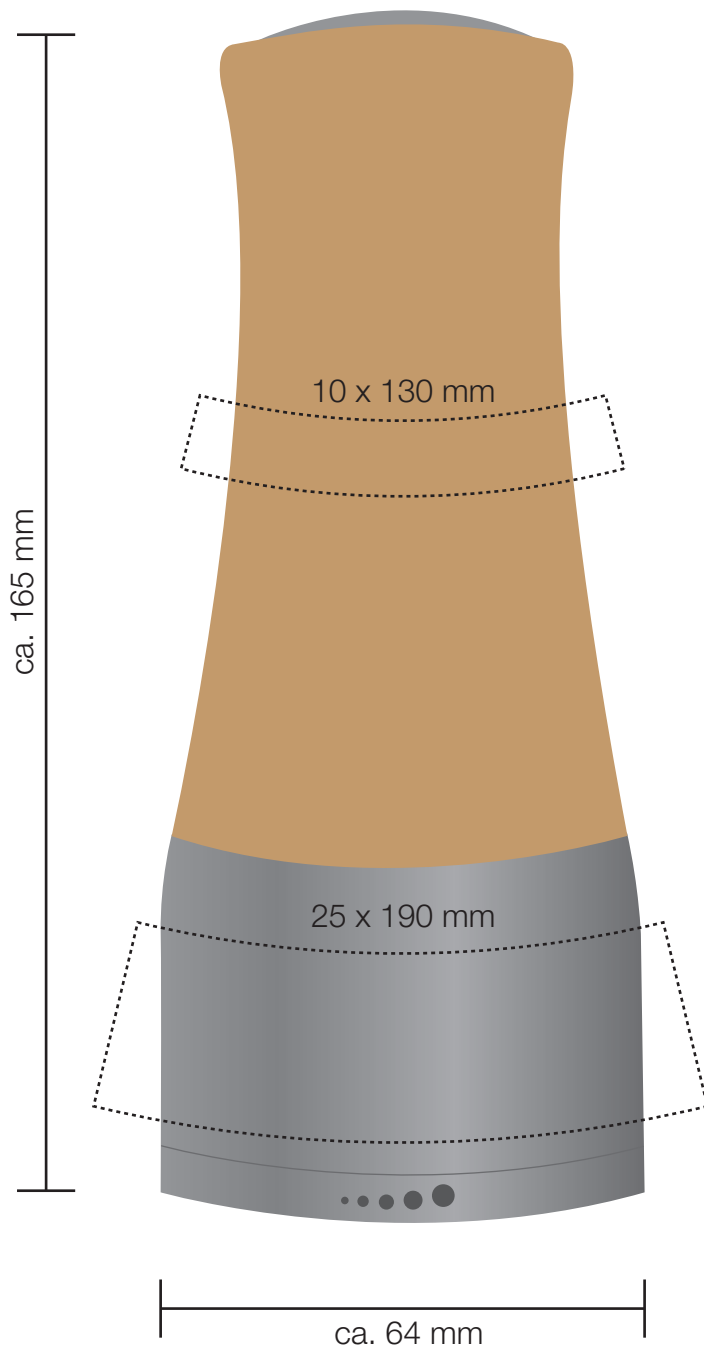

KORREKTURABZUG

Logogröße:

Position:

Logo 1:1

Hinweis:
Holz ist ein Naturprodukt.
Aufgrund der individuellen
Beschaffenheit kann die Gravur
unterschiedlich ausfallen.

Aus technischen Gründen können bei einer
Rundumgravur Striche im Logo sichtbar sein.

Farben in der Abbildung entsprechen nicht den Originalfarben.

Abbildung ca. 1:1