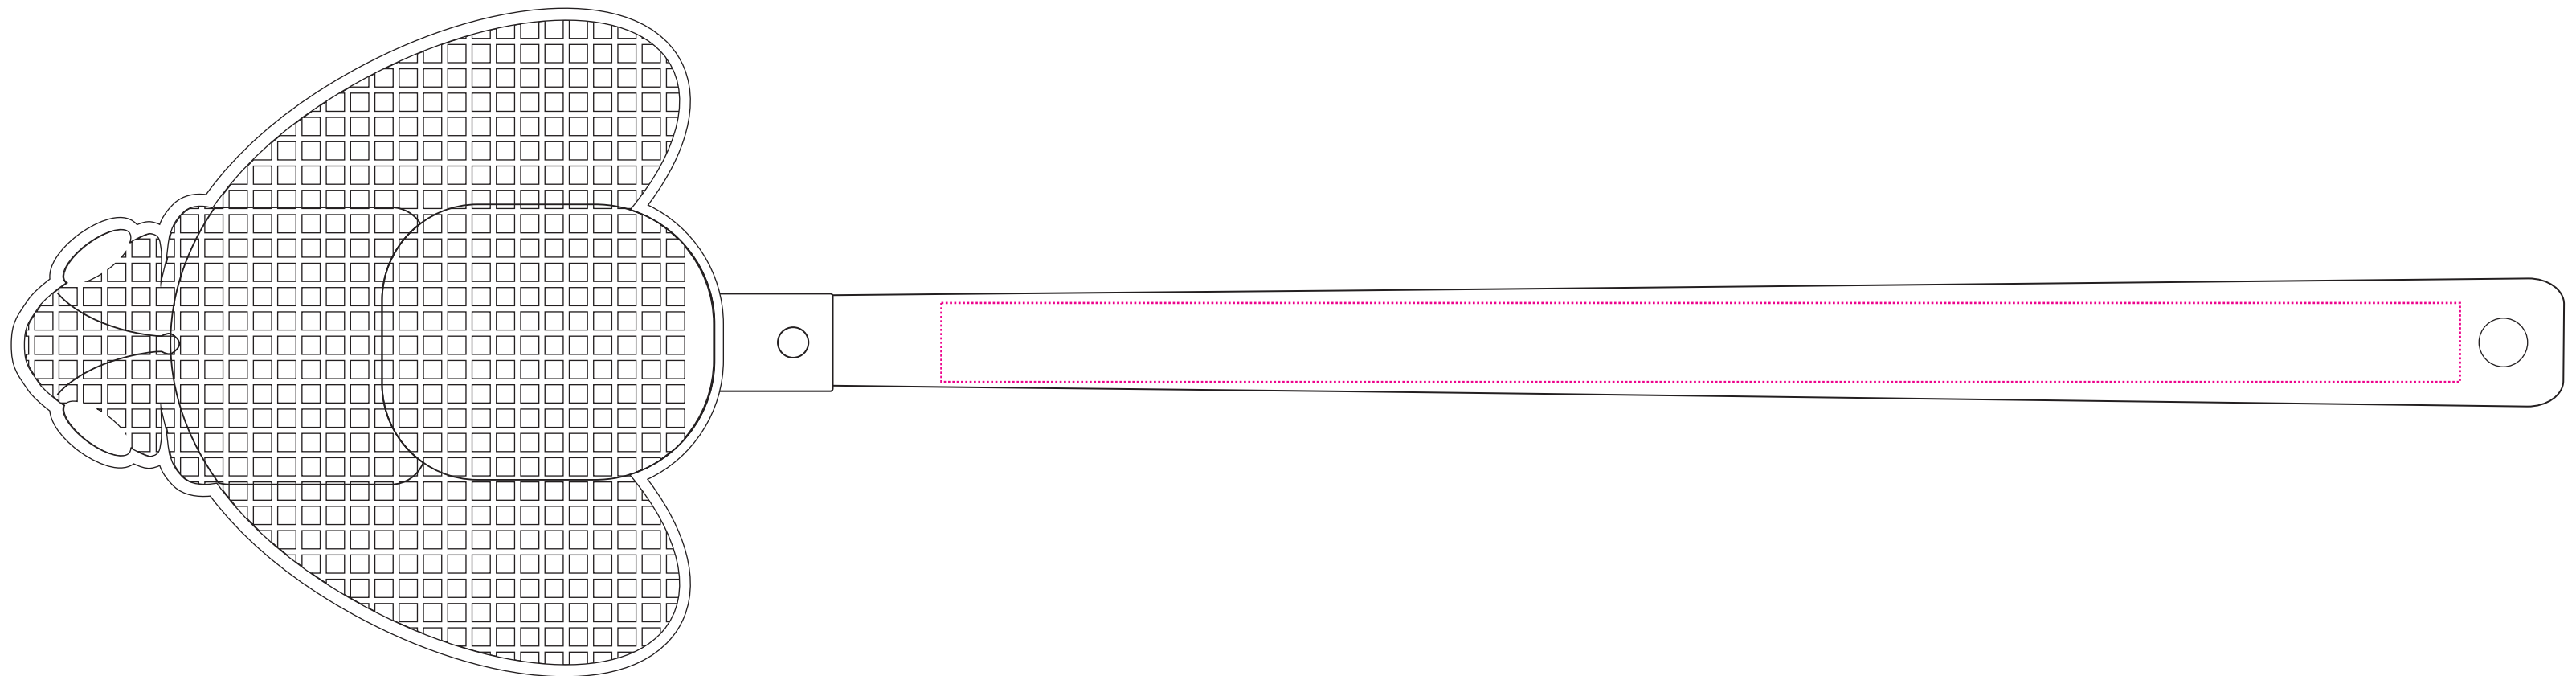

Sieb-/Tampondruck

Screen- / Pad printing | Zeefdruk / Tampondruk | Sérigraphie / Impression au tampon |
Serigrafía / Tampografía | Serigrafia / Tampografia

Art.Nr. 7153

250 x 13 mm

max. Druckfläche

max. print area

Max. Drukoppervlakte

surface d'impression

superficie máxima de impresión

Max. Misura stampa

Seite 1/2

Digitaldruck

Digital printing | Digitale druk | Impression numérique | Impresión digital | Stampa digitale

Art.Nr. 7153

280 x 13 mm

max. Druckfläche

max. print area

Max. Drukoppervlakte

surface d'impression

superficie máxima de impresión

Max. Misura stampa