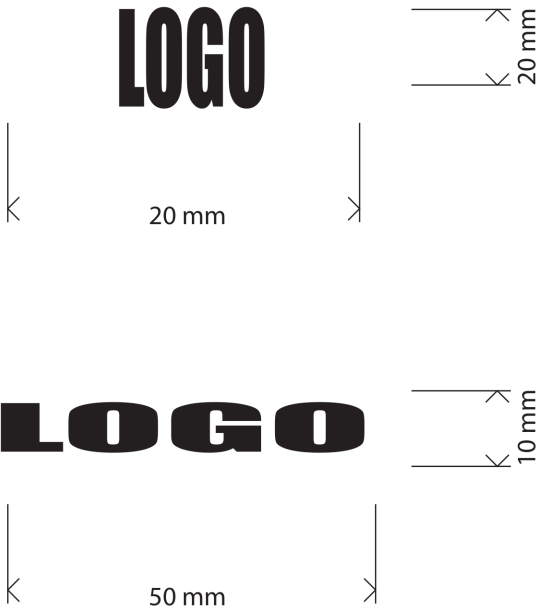

# Standmusterblatt

Artikel	Feuerteufel
Kommission	xxx
Maßstab	1 : 1
Logogröße ca.	xxx
Datum	xxx