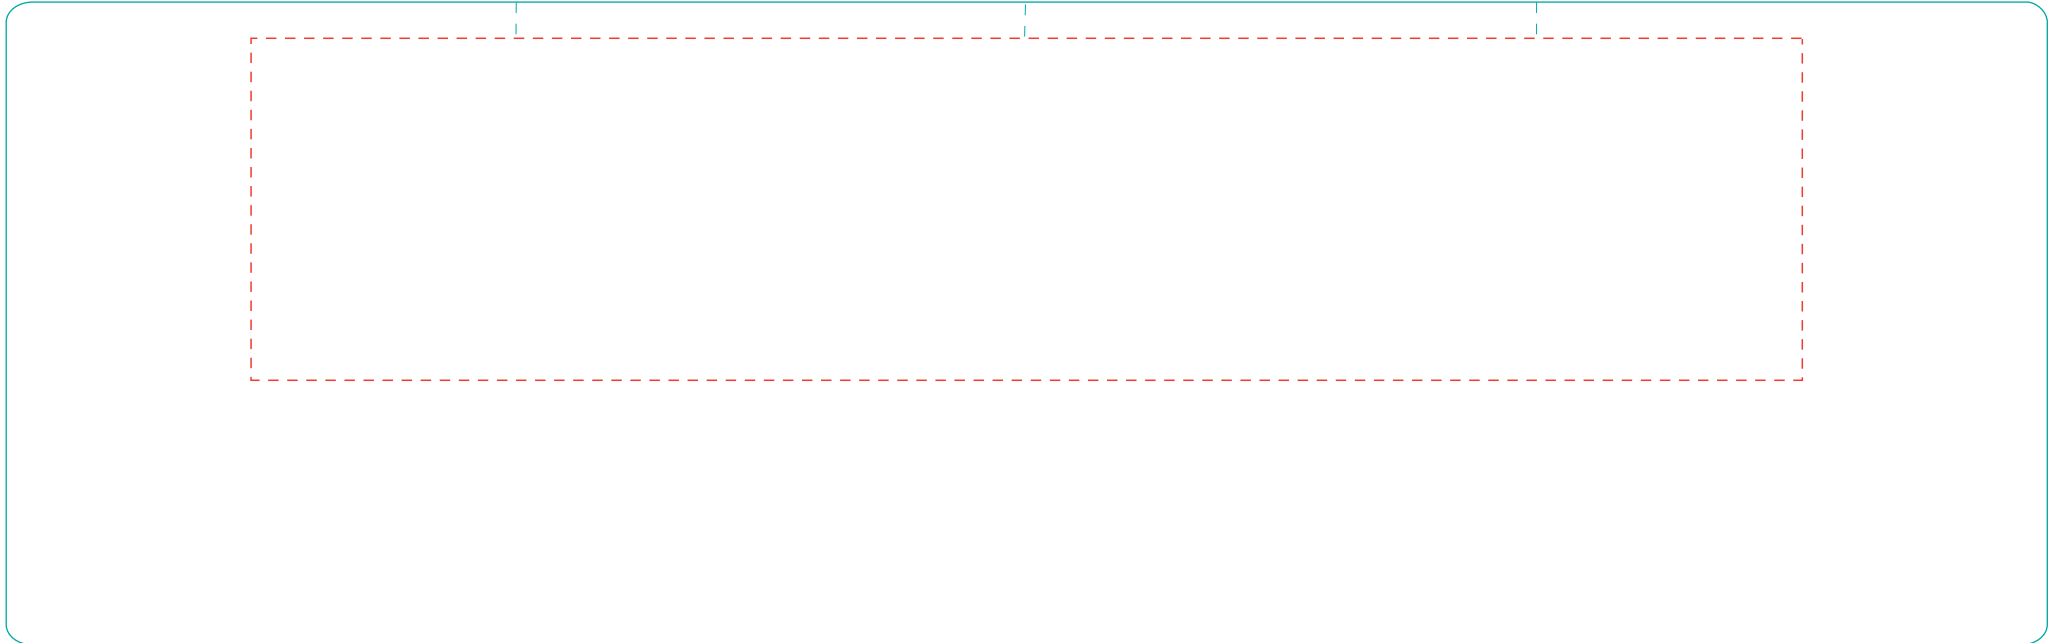

Emilia

A 2910

Direktdruck
direct print

max. Druckfläche: Länge 205 mm, Höhe 45 mm

max. printing area: length 205 mm, height 45 mm