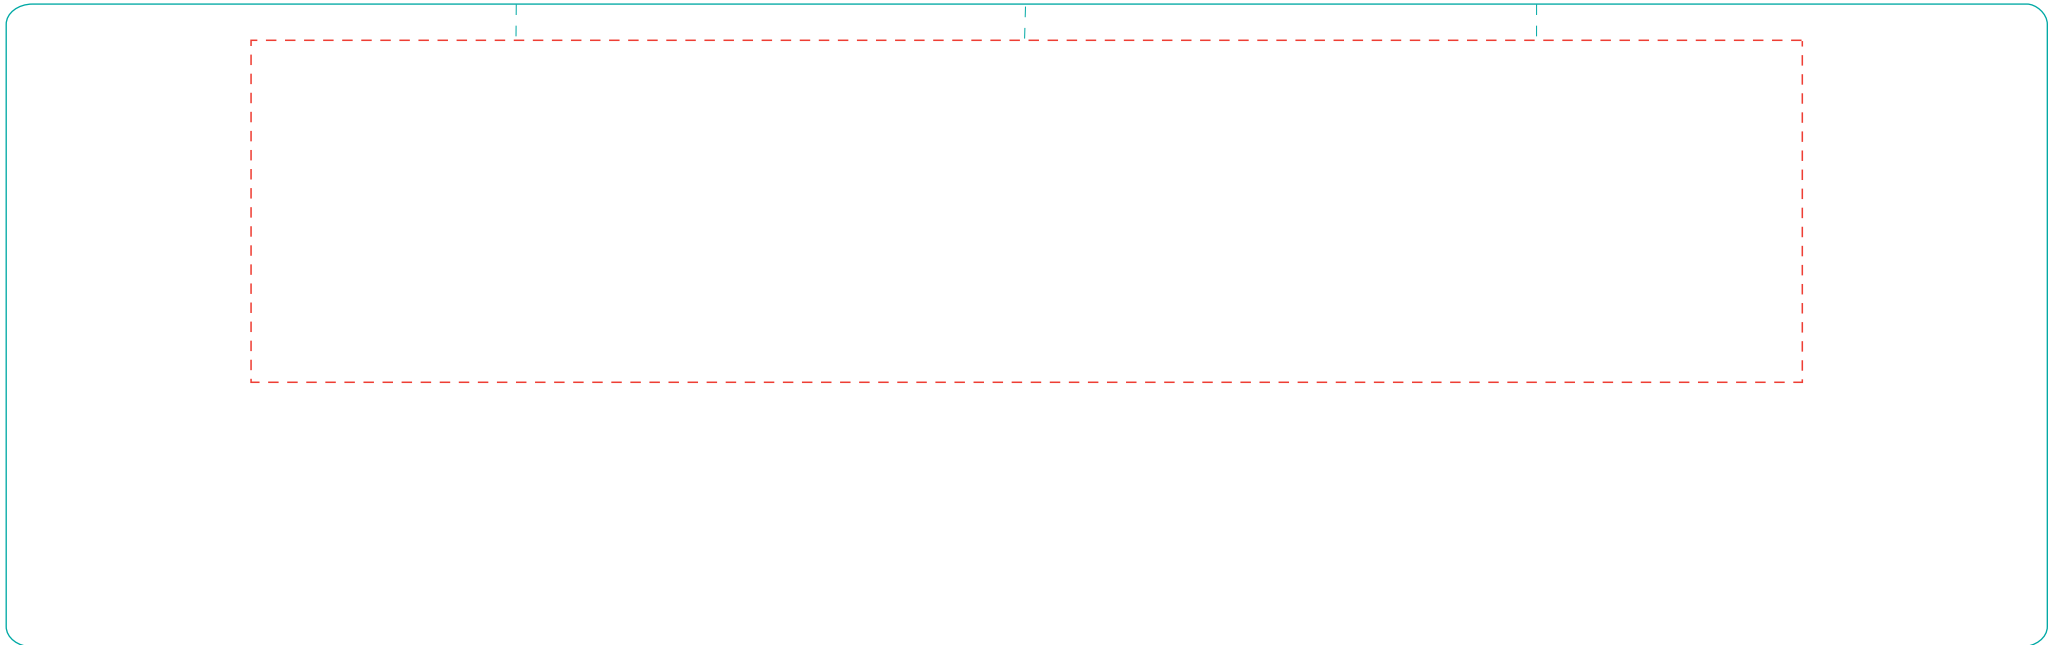

Emilia

A 2906

Direktdruck direct print

max. Druckfläche: Länge 205 mm, Höhe 45 mm
max. printing area: length 205 mm, height 45 mm