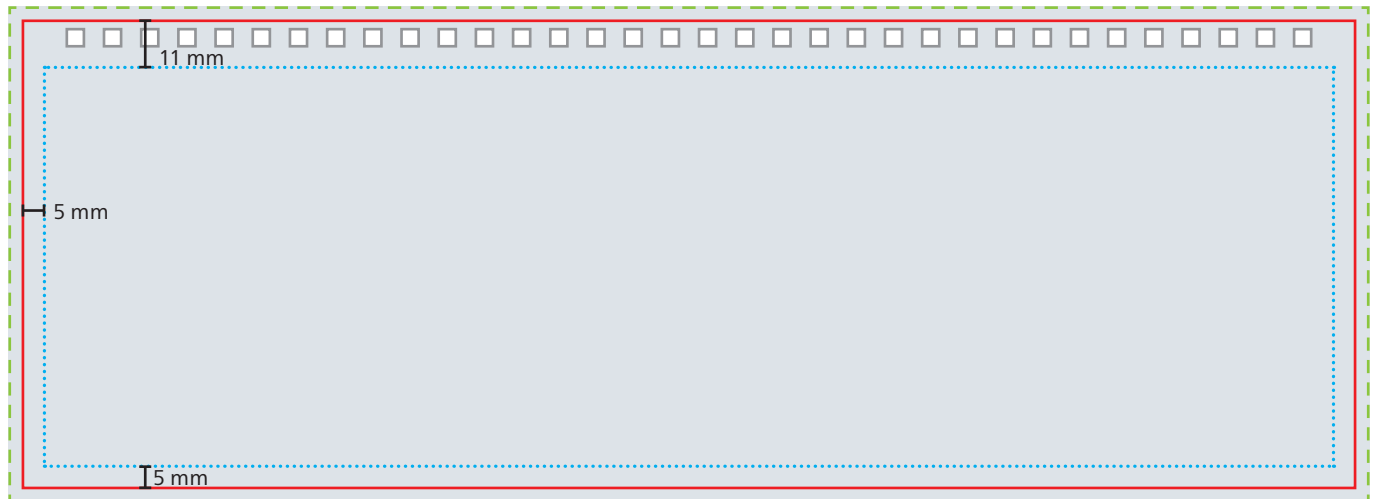

### Oberdeckel

### Unterdeckel

**Datenformat**  
 Oberdeckel: 310 x 113 mm  
 Unterdeckel: 310 x 141 mm

**Endformat**  
 Oberdeckel: 304 x 107 mm  
 Unterdeckel: 304 x 135 mm

**Druckbild**  
 inkl. 3 mm Beschnitt

**Safe area**  
 Oberdeckel: 294 x 91 mm  
 Fußleiste: 294 x 24 mm

**Überfüllung**  
 Fußleiste: Motiv 3 mm nach oben überfüllen