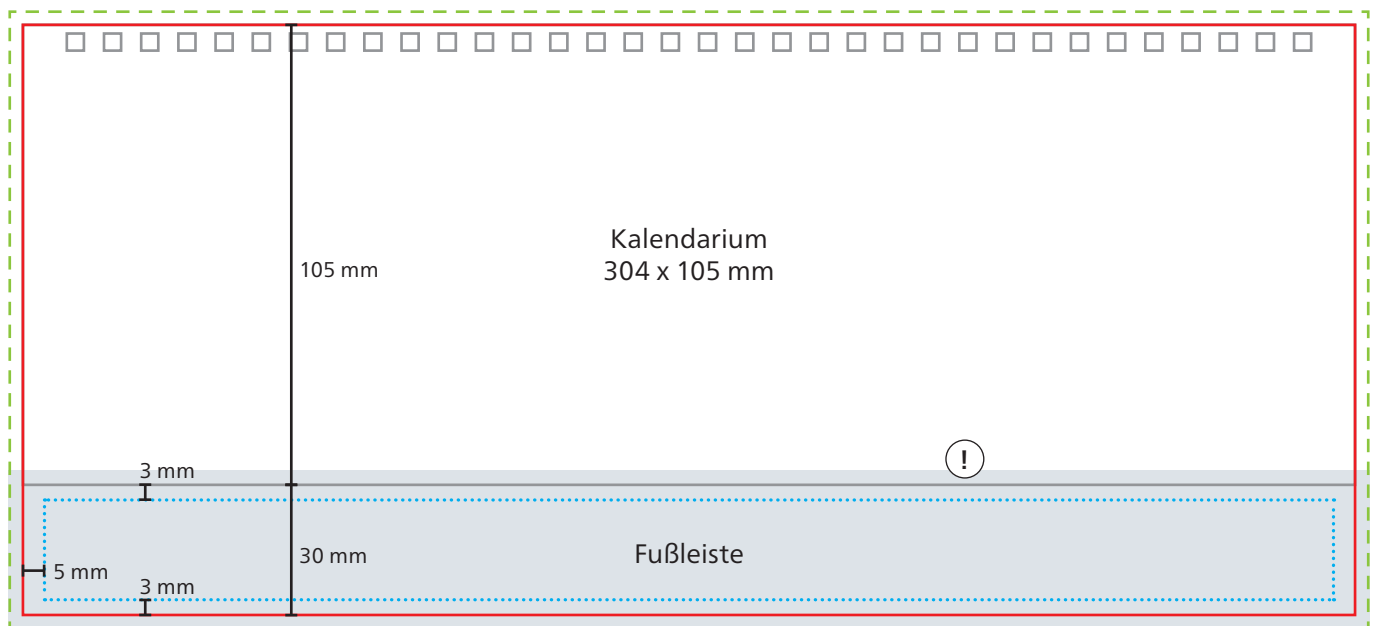

### Oberdeckel

### Unterdeckel

**Datenformat**  
 Oberdeckel: 310 x 113 mm  
 Unterdeckel: 310 x 141 mm

**Endformat**  
 Oberdeckel: 304 x 107 mm  
 Unterdeckel: 304 x 135 mm

**Druckbild**  
 inkl. 3 mm Beschnitt

**Safe area**  
 Oberdeckel: 294 x 91 mm  
 Fußleiste: 294 x 24 mm

**Überfüllung**  
 Fußleiste: Motiv 3 mm nach oben überfüllen