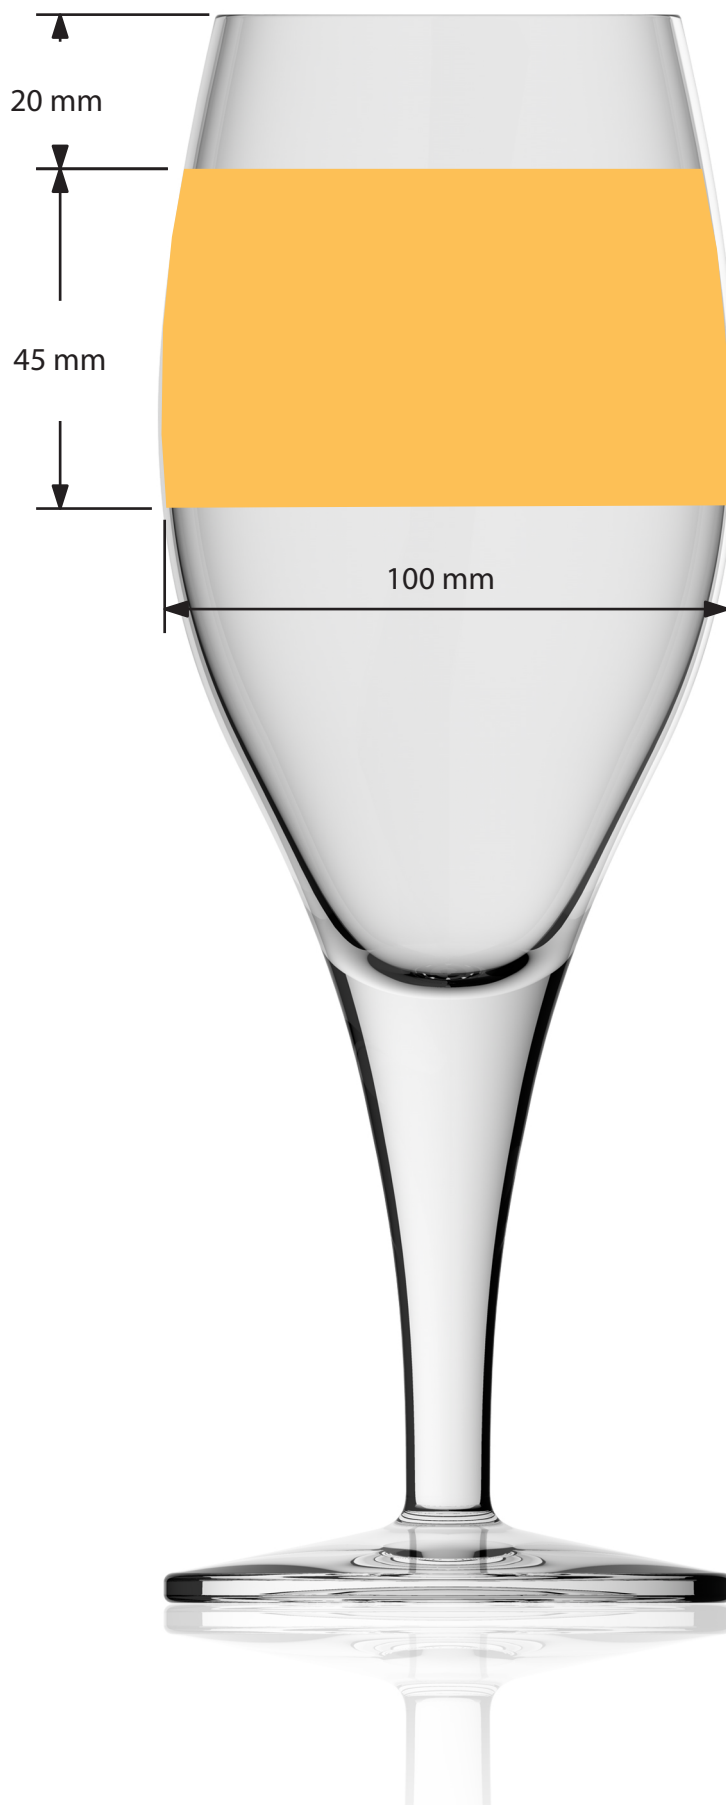

Dekorstand
Decoration positioning

Artikel / article
Classic 0,3

Zeichner / drawer
Eisenbach

F_0075_1214_P1703_2