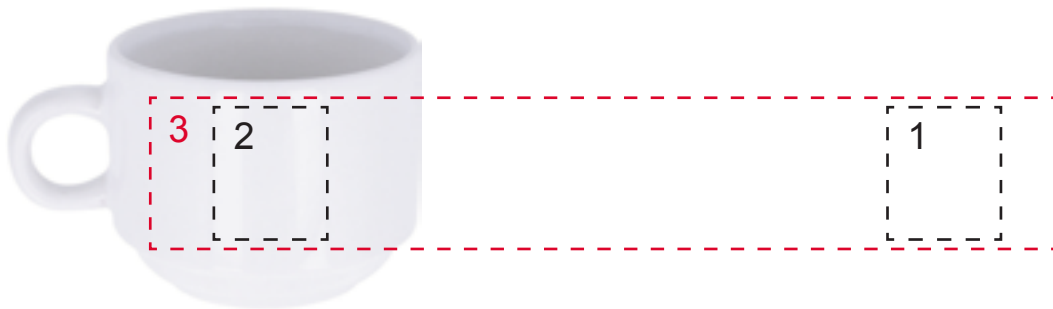

MO9132**50%****Position****Print size (mm)****Print code (no of colors)**

- 1: Cup Left
- 2: Cup Right
- 3: Cup
- 4: Plate

30x35
30x35
240x40
30x30

P3(4)
P3(4)
TS(8), TC(8)
P3(1), TC(8)

06