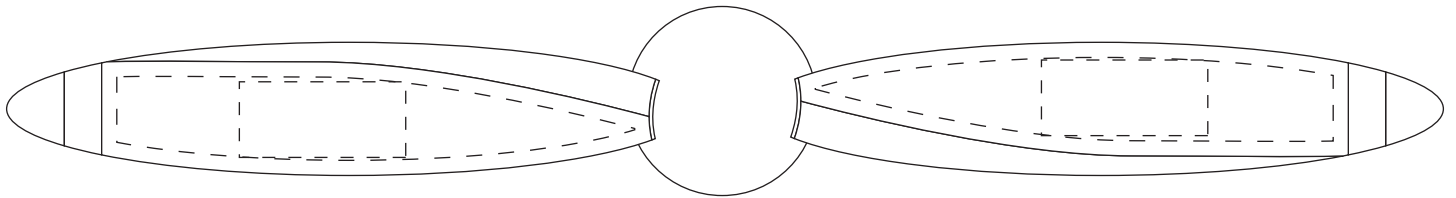

Letter opener REFLECTS-LASNE (51173)

ca. 22 x 10 mm

abfallende Seite/declivous side

abfallende Seite/declivous side

ca. 22 x 10 mm